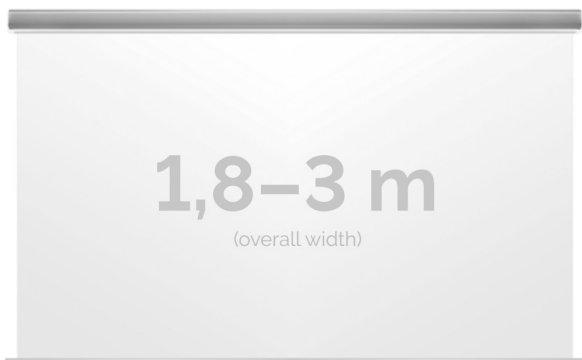

Inteligentna Elektronika

Ul. Raduńska 36A
83-333 Chmielno

Tel.: +48 730 90 60 90

E-mail: info@centrumprojekcji.pl

Nazwa **Ekran Elektryczny Do Zabudowy Kauber
InCeiling 200 200x113 cm 90" 16:9 White Ice
IN.169.200**

Cena **4 260,00 zł**

Producent **Kauber**

OPIS PRODUKTU

OPIS PRODUKTU:

KAUBER InCeiling to najwyższej klasy elektryczne ekrany projekcyjne. Przeznaczone do zabudowy w sufitach podwieszanych. Praktycznie zaprojektowana, aluminiowa obudowa posiada wiele ułatwień montażowych. W wersji Tensioned wyposażone są dodatkowo w specjalny system napinaczy, by uzyskać płaską powierzchnię projekcyjną. Seria stworzona z myślą o zabudowach sufitowych zarówno w salach konferencyjnych jak i kinach domowych.

NAJWAŻNIEJSZE CECHY PRODUKTU:

Ekran z napędem elektrycznym umożliwiającym jego rozwijanie/zwijanie (opcja 60 miesięcznej gwarancji na silnik ekranu) Wymiary powierzchni aktywnej na zamówienie Wał nawojowy z wmontowanym cichym napędem rurowym Aluminiowa, anodowana obudowa (w standardzie biały kolor) Montaż w suficie podwieszanym (całkowite ukrycie ekranu gdy jest on zwinięty, widać tylko maskownicę) Przełącznik ścienny natynkowy marki Somfy (w standardzie)

OPCJE PERSONALIZACJI:

Format i wymiary ekranu Kolor obudowy (dowolnie wybrany z palety kolorów RAL, malowana proszkowo) Możliwość wyboru innych powierzchni projekcyjnych Możliwość wbudowania w silnik ekranu systemu sterowania radiowego z pilotem Niestandardowe opcje sterowania za pomocą podczerwieni / triggera 12v / triggera 230v Możliwość zamontowania ultracichego napędu rurowego

DANE TECHNICZNE:

Format:

1:14:316:916:10 dowolny

Dostępne powierzchnie:

Clear Vision: gain 1.0 Gray Pro: gain 0.8 Astral: projekcja obustronna: gain 2.8 White Ice: gain 1.2

Kolor obudowy:

biały

Dostępne sterowanie:

wbudowane radiowe ścienne (standard) zewnętrzne radiowe trigger 12V trigger 230V odbiornik IR/RS