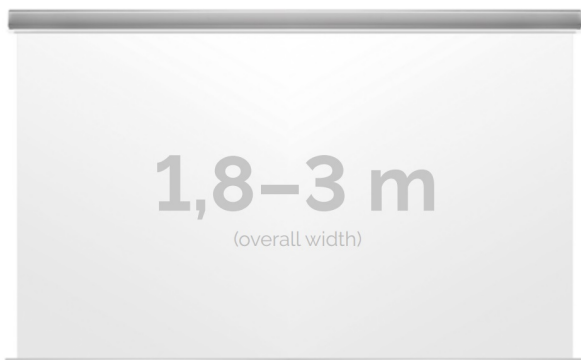

Inteligentna Elektronika

Ul. Raduńska 36A
83-333 Chmielno

Tel.: +48 730 90 60 90

E-mail: info@centrumprojekcji.pl

Nazwa	Ekran Elektryczny Do Zabudowy Kauber InCeiling 200 200x113 cm 90" 16:9 White Ice IN.169.200

Cena **4 260,00 zł**

Producent **Kauber**

OPIS PRODUKTU

OPIS PRODUKTU:

KAUBER InCeiling to najwyższej klasy elektryczne ekrany projekcyjne. Przeznaczone do zabudowy w sufitach podwieszanych. Praktycznie zaprojektowana, aluminiowa obudowa posiada wiele ułatwień montażowych. W wersji Tensioned wyposażone są dodatkowo w specjalny system napinaczy, by uzyskać płaską powierzchnię projekcyjną. Seria stworzona z myślą o zabudowach sufitowych zarówno w salach konferencyjnych jak i kinach domowych.

NAJWAŻNIEJSZE CECHY PRODUKTU:

Ekran z napędem elektrycznym umożliwiającym jego rozwijanie/zwijanie (opcja 60 miesięcznej gwarancji na silnik ekranu)Wymiary powierzchni aktywnej na zamówienieWał nawojowy z wmontowanym cichym napędem rurowymAluminiowa, anodowana obudowa (w standardzie biały kolor)Montaż w suficie podwieszanym (całkowite ukrycie ekranu gdy jest on zwinięty, widać tylko maskownicę)Przełącznik ścienny natynkowy marki Somfy (w standardzie)

OPCJE PERSONALIZACJI:

Format i wymiary ekranuKolor obudowy (dowolnie wybrany z palety kolorów RAL, malowana proszkowo)Możliwość wyboru innych powierzchni projekcyjnychMożliwość wbudowania w silnik ekranu systemu sterowania radiowego z pilotemNiestandardowe opcje sterowania za pomocą podczerwieni / triggera 12v / triggera 230vMożliwość zamontowania ultracichego napędu rurowego

DANE TECHNICZNE:

Format:

1:14:316:916:10dowolny

Dostępne powierzchnie:

Clear Vision: gain 1.0Gray Pro: gain 0.8Astral: projekcja obustronna: gain 2.8White Ice: gain 1.2

Kolor obudowy:

biały

Dostępne sterowanie:

wbudowane radiowenaścienne (standard)zewewnętrzne radiowetrigger 12Vtrigger 230VodbiorNIK IR/RS