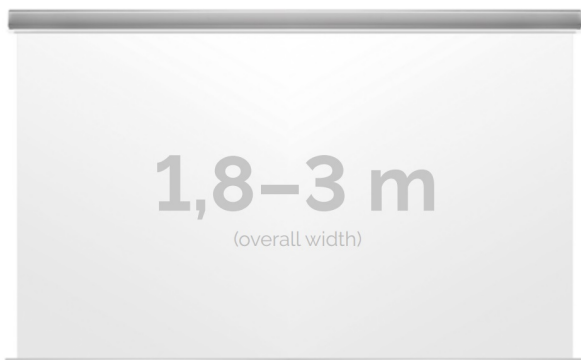

Inteligentna Elektronika

Ul. Raduńska 36A
83-333 Chmielno

Tel.: +48 730 90 60 90

E-mail: info@centrumprojekcji.pl

Nazwa	Ekran Elektryczny Do Zabudowy Kauber InCeiling 200 200x125 cm 93" 16:10 Astral IN.161.200

Cena **4 580,00 zł**

Producent **Kauber**

OPIS PRODUKTU

OPIS PRODUKTU:

KAUBER InCeiling to najwyższej klasy elektryczne ekrany projekcyjne. Przeznaczone do zabudowy w sufitach podwieszanych. Praktycznie zaprojektowana, aluminiowa obudowa posiada wiele ułatwień montażowych. W wersji Tensioned wyposażone są dodatkowo w specjalny system napinaczy, by uzyskać płaską powierzchnię projekcyjną. Seria stworzona z myślą o zabudowach sufitowych zarówno w salach konferencyjnych jak i kinach domowych.

NAJWAŻNIEJSZE CECHY PRODUKTU:

Ekran z napędem elektrycznym umożliwiającym jego rozwijanie/zwijanie (opcja 60 miesięcznej gwarancji na silnik ekranu) Wymiary powierzchni aktywnej na zamówienie Wał nawojowy z wmontowanym cichym napędem rurowym Aluminiowa, anodowana obudowa (w standardzie biały kolor) Montaż w suficie podwieszanym (całkowite ukrycie ekranu gdy jest on zwinięty, widać tylko maskownicę) Przełącznik ścienny natynkowy marki Somfy (w standardzie)

OPCJE PERSONALIZACJI:

Format i wymiary ekranu Kolor obudowy (dowolnie wybrany z palety kolorów RAL, malowana proszkowo) Możliwość wyboru innych powierzchni projekcyjnych Możliwość wbudowania w silnik ekranu systemu sterowania radiowego z pilotem Niestandardowe opcje sterowania za pomocą podczerwieni / triggera 12v / triggera 230v Możliwość zamontowania ultracichego napędu rurowego

DANE TECHNICZNE:

Format:

1:14:316:916:10 dowolny

Dostępne powierzchnie:

Clear Vision: gain 1.0 Gray Pro: gain 0.8 Astral: projekcja obustronna: gain 2.8 White Ice: gain 1.2

Kolor obudowy:

biały

Dostępne sterowanie:

wbudowane radiowe aścienne (standard) zewnętrzne radiowe trigger 12V trigger 230V odbiornik IR/RS