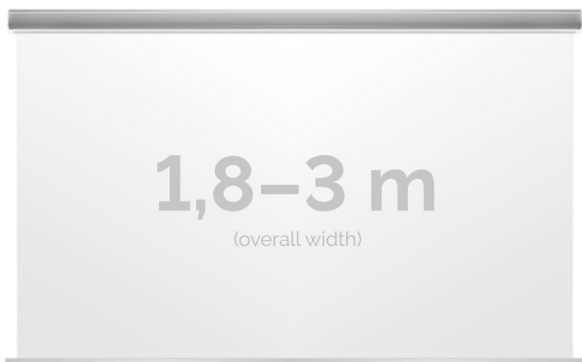

Inteligentna Elektronika

Ul. Raduńska 36A
83-333 Chmielno

Tel.: +48 730 90 60 90

E-mail: info@centrumprojekcji.pl

Nazwa	Ekran Elektryczny Do Zabudowy Kauber InCeiling 200 200x125 cm 93" 16:10 Clear Vision IN.161.200
Cena	4 199,00 zł
Producent	Kauber

OPIS PRODUKTU

OPIS PRODUKTU:

KAUBER InCeiling to najwyższej klasy elektryczne ekrany projekcyjne. Przeznaczone do zabudowy w sufitach podwieszanych. Praktycznie zaprojektowana, aluminiowa obudowa posiada wiele ułatwień montażowych. W wersji Tensioned wyposażone są dodatkowo w specjalny system napinaczy, by uzyskać płaską powierzchnię projekcyjną. Seria stworzona z myślą o zabudowach sufitowych zarówno w salach konferencyjnych jak i kinach domowych.

NAJWAŻNIEJSZE CECHY PRODUKTU:

Ekran z napędem elektrycznym umożliwiającym jego rozwijanie/zwijanie (opcja 60 miesięcznej gwarancji na silnik ekranu)Wymiary powierzchni aktywnej na zamówienieWał nawojowy z wmontowanym cichym napędem rurowymAluminiowa, anodowana obudowa (w standardzie biały kolor)Montaż w suficie podwieszanym (całkowite ukrycie ekranu gdy jest on zwinięty, widać tylko maskownicę)Przełącznik ścienny natynkowy marki Somfy (w standardzie)

OPCJE PERSONALIZACJI:

Format i wymiary ekranuKolor obudowy (dowolnie wybrany z palety kolorów RAL, malowana proszkowo)Możliwość wyboru innych powierzchni projekcyjnychMożliwość wbudowania w silnik ekranu systemu sterowania radiowego z pilotemNiestandardowe opcje sterowania za pomocą podczerwieni / triggera 12v / triggera 230vMożliwość zamontowania ultracichego napędu rurowego

DANE TECHNICZNE:

Format:

1:14:316:916:10dowolny

Dostępne powierzchnie:

Clear Vision: gain 1.0Gray Pro: gain 0.8Astral: projekcja obustronna: gain 2.8White Ice: gain 1.2

Kolor obudowy:

biały

Dostępne sterowanie:

wbudowane radiowenaścienne (standard)zewewnętrzne radiowetrigger 12Vtrigger 230Vodbiornik IR/RS