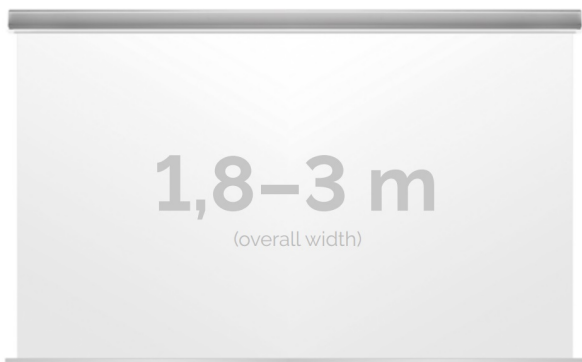

Inteligentna Elektronika

Ul. Raduńska 36A
83-333 Chmielno

Tel.: +48 730 90 60 90

E-mail: info@centrumprojekcji.pl

Nazwa	Ekran Elektryczny Do Zabudowy Kauber InCeiling 200 200x150 cm 98" 4:3 Astral IN.430.200

Cena **4 660,00 zł**

Producent **Kauber**

OPIS PRODUKTU

OPIS PRODUKTU:

KAUBER InCeiling to najwyższej klasy elektryczne ekrany projekcyjne. Przeznaczone do zabudowy w sufitach podwieszanych. Praktycznie zaprojektowana, aluminiowa obudowa posiada wiele ułatwień montażowych. W wersji Tensioned wyposażone są dodatkowo w specjalny system napinaczy, by uzyskać płaską powierzchnię projekcyjną. Seria stworzona z myślą o zabudowach sufitowych zarówno w salach konferencyjnych jak i kinach domowych.

NAJWAŻNIEJSZE CECHY PRODUKTU:

Ekran z napędem elektrycznym umożliwiającym jego rozwijanie/zwijanie (opcja 60 miesięcznej gwarancji na silnik ekranu) Wymiary powierzchni aktywnej na zamówienie Wał nawojowy z wmontowanym cichym napędem rurowym Aluminiowa, anodowana obudowa (w standardzie biały kolor) Montaż w suficie podwieszanym (całkowite ukrycie ekranu gdy jest on zwinięty, widać tylko maskownicę) Przełącznik ścienny natynkowy marki Somfy (w standardzie)

OPCJE PERSONALIZACJI:

Format i wymiary ekranu Kolor obudowy (dowolnie wybrany z palety kolorów RAL, malowana proszkowo) Możliwość wyboru innych powierzchni projekcyjnych Możliwość wbudowania w silnik ekranu systemu sterowania radiowego z pilotem Niestandardowe opcje sterowania za pomocą podczerwieni / triggera 12v / triggera 230v Możliwość zamontowania ultracichego napędu rurowego

DANE TECHNICZNE:

Format:

1:14:316:916:10 dowolny

Dostępne powierzchnie:

Clear Vision: gain 1.0 Gray Pro: gain 0.8 Astral: projekcja obustronna: gain 2.8 White Ice: gain 1.2

Kolor obudowy:

biały

Dostępne sterowanie:

wbudowane radiowe aścienne (standard) zewnętrzne radiowe trigger 12V trigger 230V odbiornik IR/RS