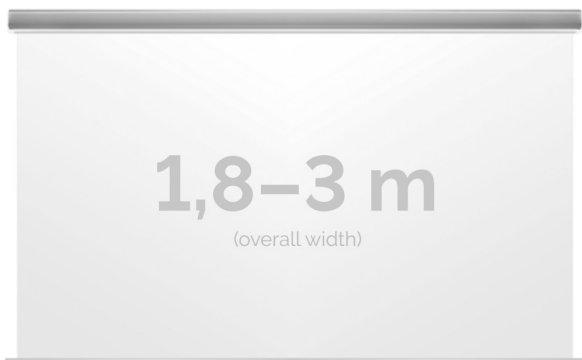

Inteligentna Elektronika

Ul. Raduńska 36A
83-333 Chmielno

Tel.: +48 730 90 60 90

E-mail: info@centrumprojekcji.pl

Nazwa	Ekran Elektryczny Do Zabudowy Kauber InCeiling 200 200x150 cm 98" 4:3 White Ice IN.430.200

Cena **4 380,00 zł**

Producent **Kauber**

OPIS PRODUKTU

OPIS PRODUKTU:

KAUBER InCeiling to najwyższej klasy elektryczne ekrany projekcyjne. Przeznaczone do zabudowy w sufitach podwieszanych. Praktycznie zaprojektowana, aluminiowa obudowa posiada wiele ułatwień montażowych. W wersji Tensioned wyposażone są dodatkowo w specjalny system napinaczy, by uzyskać płaską powierzchnię projekcyjną. Seria stworzona z myślą o zabudowach sufitowych zarówno w salach konferencyjnych jak i kinach domowych.

NAJWAŻNIEJSZE CECHY PRODUKTU:

Ekran z napędem elektrycznym umożliwiającym jego rozwijanie/zwijanie (opcja 60 miesięcznej gwarancji na silnik ekranu) Wymiary powierzchni aktywnej na zamówienie Wał nawojowy z wmontowanym cichym napędem rurowym Aluminiowa, anodowana obudowa (w standardzie biały kolor) Montaż w suficie podwieszanym (całkowite ukrycie ekranu gdy jest on zwinięty, widać tylko maskownicę) Przełącznik ścienny natynkowy marki Somfy (w standardzie)

OPCJE PERSONALIZACJI:

Format i wymiary ekranu Kolor obudowy (dowolnie wybrany z palety kolorów RAL, malowana proszkowo) Możliwość wyboru innych powierzchni projekcyjnych Możliwość wbudowania w silnik ekranu systemu sterowania radiowego z pilotem Niestandardowe opcje sterowania za pomocą podczerwieni / triggera 12v / triggera 230v Możliwość zamontowania ultracichego napędu rurowego

DANE TECHNICZNE:

Format:

1:14:316:916:10 dowolny

Dostępne powierzchnie:

Clear Vision: gain 1.0 Gray Pro: gain 0.8 Astral: projekcja obustronna: gain 2.8 White Ice: gain 1.2

Kolor obudowy:

biały

Dostępne sterowanie:

wbudowane radiowe aścienne (standard) zewnętrzne radiowe trigger 12V trigger 230V odbiornik IR/RS