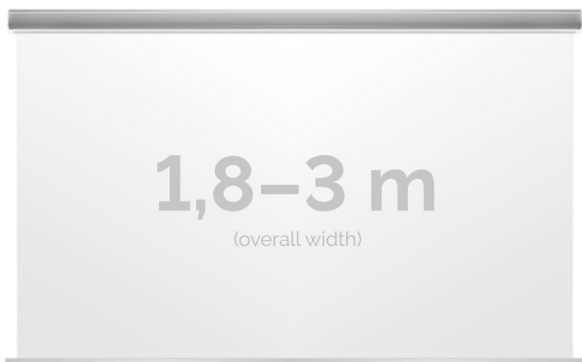

Inteligentna Elektronika

Ul. Raduńska 36A
83-333 Chmielno

Tel.: +48 730 90 60 90

E-mail: info@centrumprojekcji.pl

Nazwa	Ekran Elektryczny Do Zabudowy Kauber InCeiling 200 200x150 cm 98" 4:3 White Ice IN.430.200

Cena **4 380,00 zł**

Producent **Kauber**

OPIS PRODUKTU

OPIS PRODUKTU:

KAUBER InCeiling to najwyższej klasy elektryczne ekrany projekcyjne. Przeznaczone do zabudowy w sufitach podwieszanych. Praktycznie zaprojektowana, aluminiowa obudowa posiada wiele ułatwień montażowych. W wersji Tensioned wyposażone są dodatkowo w specjalny system napinaczy, by uzyskać płaską powierzchnię projekcyjną. Seria stworzona z myślą o zabudowach sufitowych zarówno w salach konferencyjnych jak i kinach domowych.

NAJWAŻNIEJSZE CECHY PRODUKTU:

Ekran z napędem elektrycznym umożliwiającym jego rozwijanie/zwijanie (opcja 60 miesięcznej gwarancji na silnik ekranu) Wymiary powierzchni aktywnej na zamówienie Wał nawojowy z wmontowanym cichym napędem rurowym Aluminiowa, anodowana obudowa (w standardzie biały kolor) Montaż w suficie podwieszanym (całkowite ukrycie ekranu gdy jest on zwinięty, widać tylko maskownicę) Przełącznik ścienny natynkowy marki Somfy (w standardzie)

OPCJE PERSONALIZACJI:

Format i wymiary ekranu Kolor obudowy (dowolnie wybrany z palety kolorów RAL, malowana proszkowo) Możliwość wyboru innych powierzchni projekcyjnych Możliwość wbudowania w silnik ekranu systemu sterowania radiowego z pilotem Niestandardowe opcje sterowania za pomocą podczerwieni / triggera 12v / triggera 230v Możliwość zamontowania ultracichego napędu rurowego

DANE TECHNICZNE:

Format:

1:14:316:916:10 dowolny

Dostępne powierzchnie:

Clear Vision: gain 1.0 Gray Pro: gain 0.8 Astral: projekcja obustronna: gain 2.8 White Ice: gain 1.2

Kolor obudowy:

biały

Dostępne sterowanie:

wbudowane radiowe aścienne (standard) zewnętrzne radiowe trigger 12V trigger 230V odbiornik IR/RS