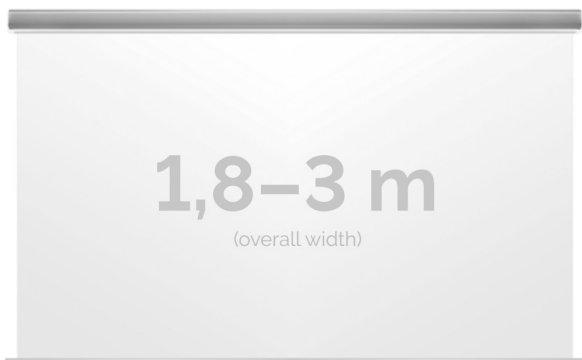

Inteligentna Elektronika

Ul. Raduńska 36A
83-333 Chmielno

Tel.: +48 730 90 60 90

E-mail: info@centrumprojekcji.pl

Nazwa	Ekran Elektryczny Do Zabudowy Kauber InCeiling 200 200x200 cm 111" 1:1 White Ice IN.110.200

Cena **4 530,00 zł**

Producent **Kauber**

OPIS PRODUKTU

OPIS PRODUKTU:

KAUBER InCeiling to najwyższej klasy elektryczne ekrany projekcyjne. Przeznaczone do zabudowy w sufitach podwieszanych. Praktycznie zaprojektowana, aluminiowa obudowa posiada wiele ułatwień montażowych. W wersji Tensioned wyposażone są dodatkowo w specjalny system napinaczy, by uzyskać płaską powierzchnię projekcyjną. Seria stworzona z myślą o zabudowach sufitowych zarówno w salach konferencyjnych jak i kinach domowych.

NAJWAŻNIEJSZE CECHY PRODUKTU:

Ekran z napędem elektrycznym umożliwiającym jego rozwijanie/zwijanie (opcja 60 miesięcznej gwarancji na silnik ekranu)Wymiary powierzchni aktywnej na zamówienieWał nawojowy z wmontowanym cichym napędem rurowymAluminiowa, anodowana obudowa (w standardzie biały kolor)Montaż w suficie podwieszanym (całkowite ukrycie ekranu gdy jest on zwinięty, widać tylko maskownicę)Przełącznik ścienny natynkowy marki Somfy (w standardzie)

OPCJE PERSONALIZACJI:

Format i wymiary ekranuKolor obudowy (dowolnie wybrany z palety kolorów RAL, malowana proszkowo)Możliwość wyboru innych powierzchni projekcyjnychMożliwość wbudowania w silnik ekranu systemu sterowania radiowego z pilotemNiestandardowe opcje sterowania za pomocą podczerwieni / triggera 12v / triggera 230vMożliwość zamontowania ultracichego napędu rurowego

DANE TECHNICZNE:

Format:

1:14:316:916:10dowolny

Dostępne powierzchnie:

Clear Vision: gain 1.0Gray Pro: gain 0.8Astral: projekcja obustronna: gain 2.8White Ice: gain 1.2

Kolor obudowy:

biały

Dostępne sterowanie:

wbudowane radiowenaścienne (standard)zewewnętrzne radiowetrigger 12Vtrigger 230VodbiorNIK IR/RS