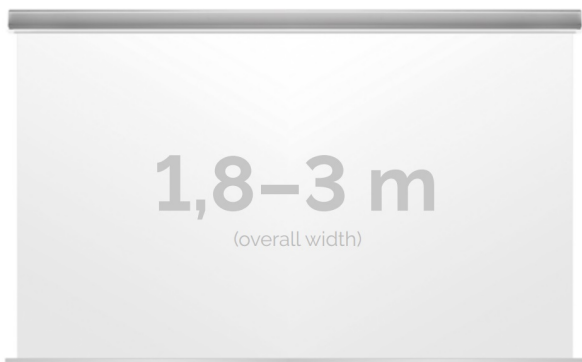

Inteligentna Elektronika

Ul. Raduńska 36A
83-333 Chmielno

Tel.: +48 730 90 60 90

E-mail: info@centrumprojekcji.pl

Nazwa	Ekran Elektryczny Do Zabudowy Kauber InCeiling 220 220x124 cm 99" 16:9 Clear Vision IN.169.220
Cena	4 710,00 zł
Producent	Kauber

OPIS PRODUKTU

OPIS PRODUKTU:

KAUBER InCeiling to najwyższej klasy elektryczne ekrany projekcyjne. Przeznaczone do zabudowy w sufitach podwieszanych. Praktycznie zaprojektowana, aluminiowa obudowa posiada wiele ułatwień montażowych. W wersji Tensioned wyposażone są dodatkowo w specjalny system napinaczy, by uzyskać płaską powierzchnię projekcyjną. Seria stworzona z myślą o zabudowach sufitowych zarówno w salach konferencyjnych jak i kinach domowych.

NAJWAŻNIEJSZE CECHY PRODUKTU:

Ekran z napędem elektrycznym umożliwiającym jego rozwijanie/zwijanie (opcja 60 miesięcznej gwarancji na silnik ekranu)Wymiary powierzchni aktywnej na zamówienieWał nawojowy z wmontowanym cichym napędem rurowymAluminiowa, anodowana obudowa (w standardzie biały kolor)Montaż w suficie podwieszanym (całkowite ukrycie ekranu gdy jest on zwinięty, widać tylko maskownicę)Przełącznik ścienny natynkowy marki Somfy (w standardzie)

OPCJE PERSONALIZACJI:

Format i wymiary ekranuKolor obudowy (dowolnie wybrany z palety kolorów RAL, malowana proszkowo)Możliwość wyboru innych powierzchni projekcyjnychMożliwość wbudowania w silnik ekranu systemu sterowania radiowego z pilotemNiestandardowe opcje sterowania za pomocą podczerwieni / triggera 12v / triggera 230vMożliwość zamontowania ultracichego napędu rurowego

DANE TECHNICZNE:

Format:

1:14:316:916:10dowolny

Dostępne powierzchnie:

Clear Vision: gain 1.0Gray Pro: gain 0.8Astral: projekcja obustronna: gain 2.8White Ice: gain 1.2

Kolor obudowy:

biały

Dostępne sterowanie:

wbudowane radiowenaścienne (standard)zewewnętrzne radiowetrigger 12Vtrigger 230Vodbiornik IR/RS