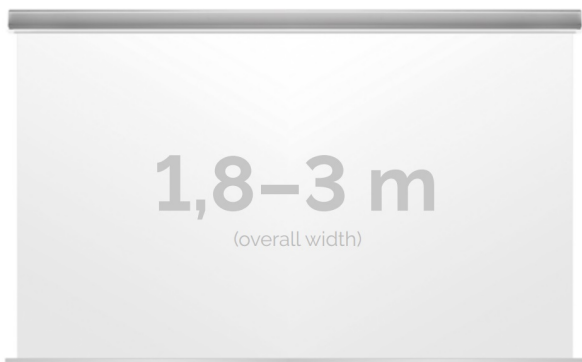

Inteligentna Elektronika

Ul. Raduńska 36A
83-333 Chmielno

Tel.: +48 730 90 60 90

E-mail: info@centrumprojektacji.pl

Nazwa **Ekran Elektryczny Do Zabudowy Kauber
InCeiling 220 220x124 cm 99" 16:9 White Ice
IN.169.220**

Cena **4 600,00 zł**

Producent **Kauber**

OPIS PRODUKTU

OPIS PRODUKTU:

KAUBER InCeiling to najwyższej klasy elektryczne ekrany projekcyjne. Przeznaczone do zabudowy w sufitach podwieszanych. Praktycznie zaprojektowana, aluminiowa obudowa posiada wiele ułatwień montażowych. W wersji Tensioned wyposażone są dodatkowo w specjalny system napinaczy, by uzyskać płaską powierzchnię projekcyjną. Seria stworzona z myślą o zabudowach sufitowych zarówno w salach konferencyjnych jak i kinach domowych.

NAJWAŻNIEJSZE CECHY PRODUKTU:

Ekran z napędem elektrycznym umożliwiającym jego rozwijanie/zwijanie (opcja 60 miesięcznej gwarancji na silnik ekranu) Wymiary powierzchni aktywnej na zamówienie Wał nawojowy z wmontowanym cichym napędem rurowym Aluminiowa, anodowana obudowa (w standardzie biały kolor) Montaż w suficie podwieszanym (całkowite ukrycie ekranu gdy jest on zwinięty, widać tylko maskownicę) Przełącznik ścienny natynkowy marki Somfy (w standardzie)

OPCJE PERSONALIZACJI:

Format i wymiary ekranu Kolor obudowy (dowolnie wybrany z palety kolorów RAL, malowana proszkowo) Możliwość wyboru innych powierzchni projekcyjnych Możliwość wbudowania w silnik ekranu systemu sterowania radiowego z pilotem Niestandardowe opcje sterowania za pomocą podczerwieni / triggera 12v / triggera 230v Możliwość zamontowania ultracichego napędu rurowego

DANE TECHNICZNE:

Format:

1:14:316:916:10 dowolny

Dostępne powierzchnie:

Clear Vision: gain 1.0 Gray Pro: gain 0.8 Astral: projekcja obustronna: gain 2.8 White Ice: gain 1.2

Kolor obudowy:

biały

Dostępne sterowanie:

wbudowane radiowe ścienne (standard) zewnętrzne radiowe trigger 12V trigger 230V odbiornik IR/RS