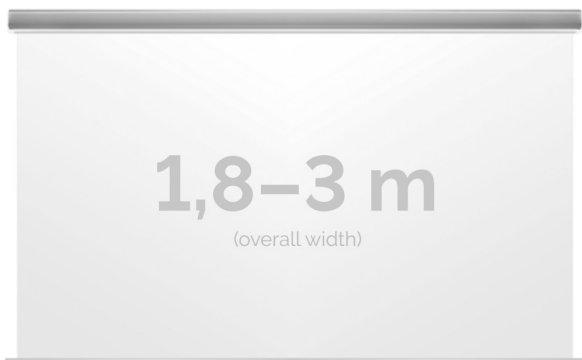

Inteligentna Elektronika

Ul. Raduńska 36A
83-333 Chmielno

Tel.: +48 730 90 60 90

E-mail: info@centrumprojekcji.pl

Nazwa **Ekran Elektryczny Do Zabudowy Kauber
InCeiling 220 220x138 cm 102" 16:10 Clear
Vision IN.161.220**

Cena **4 449,00 zł**

Producent **Kauber**

OPIS PRODUKTU

OPIS PRODUKTU:

KAUBER InCeiling to najwyższej klasy elektryczne ekrany projekcyjne. Przeznaczone do zabudowy w sufitach podwieszanych. Praktycznie zaprojektowana, aluminiowa obudowa posiada wiele ułatwień montażowych. W wersji Tensioned wyposażone są dodatkowo w specjalny system napinaczy, by uzyskać płaską powierzchnię projekcyjną. Seria stworzona z myślą o zabudowach sufitowych zarówno w salach konferencyjnych jak i kinach domowych.

NAJWAŻNIEJSZE CECHY PRODUKTU:

Ekran z napędem elektrycznym umożliwiającym jego rozwijanie/zwijanie (opcja 60 miesięcznej gwarancji na silnik ekranu) Wymiary powierzchni aktywnej na zamówienie Wał nawojowy z wmontowanym cichym napędem rurowym Aluminiowa, anodowana obudowa (w standardzie biały kolor) Montaż w suficie podwieszanym (całkowite ukrycie ekranu gdy jest on zwinięty, widać tylko maskownicę) Przełącznik ścienny natynkowy marki Somfy (w standardzie)

OPCJE PERSONALIZACJI:

Format i wymiary ekranu Kolor obudowy (dowolnie wybrany z palety kolorów RAL, malowana proszkowo) Możliwość wyboru innych powierzchni projekcyjnych Możliwość wbudowania w silnik ekranu systemu sterowania radiowego z pilotem Niestandardowe opcje sterowania za pomocą podczerwieni / triggera 12v / triggera 230v Możliwość zamontowania ultracichego napędu rurowego

DANE TECHNICZNE:

Format:

1:14:316:916:10 dowolny

Dostępne powierzchnie:

Clear Vision: gain 1.0 Gray Pro: gain 0.8 Astral: projekcja obustronna: gain 2.8 White Ice: gain 1.2

Kolor obudowy:

biały

Dostępne sterowanie:

wbudowane radiowe ścienne (standard) zewnętrzne radiowe trigger 12V trigger 230V odbiornik IR/RS