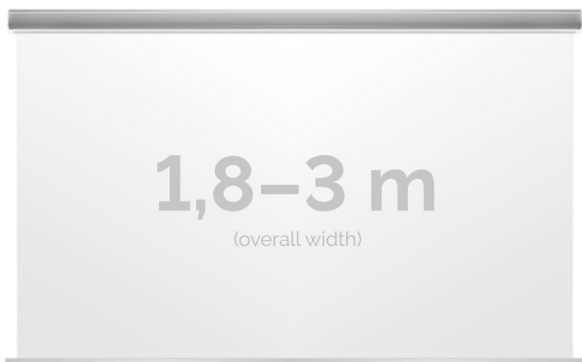

Inteligentna Elektronika

Ul. Raduńska 36A
83-333 Chmielno

Tel.: +48 730 90 60 90

E-mail: info@centrumprojektacji.pl

Nazwa **Ekran Elektryczny Do Zabudowy Kauber
InCeiling 220 220x165 cm 108" 4:3 Astral
IN.430.220**

Cena **4 890,00 zł**

Producent **Kauber**

OPIS PRODUKTU

OPIS PRODUKTU:

KAUBER InCeiling to najwyższej klasy elektryczne ekrany projekcyjne. Przeznaczone do zabudowy w sufitach podwieszanych. Praktycznie zaprojektowana, aluminiowa obudowa posiada wiele ułatwień montażowych. W wersji Tensioned wyposażone są dodatkowo w specjalny system napinaczy, by uzyskać płaską powierzchnię projekcyjną. Seria stworzona z myślą o zabudowach sufitowych zarówno w salach konferencyjnych jak i kinach domowych.

NAJWAŻNIEJSZE CECHY PRODUKTU:

Ekran z napędem elektrycznym umożliwiającym jego rozwijanie/zwijanie (opcja 60 miesięcznej gwarancji na silnik ekranu) Wymiary powierzchni aktywnej na zamówienie Wał nawojowy z wmontowanym cichym napędem rurowym Aluminiowa, anodowana obudowa (w standardzie biały kolor) Montaż w suficie podwieszanym (całkowite ukrycie ekranu gdy jest on zwinięty, widać tylko maskownicę) Przełącznik ścienny natynkowy marki Somfy (w standardzie)

OPCJE PERSONALIZACJI:

Format i wymiary ekranu Kolor obudowy (dowolnie wybrany z palety kolorów RAL, malowana proszkowo) Możliwość wyboru innych powierzchni projekcyjnych Możliwość wbudowania w silnik ekranu systemu sterowania radiowego z pilotem Niestandardowe opcje sterowania za pomocą podczerwieni / triggera 12v / triggera 230v Możliwość zamontowania ultracichego napędu rurowego

DANE TECHNICZNE:

Format:

1:14:316:916:10 dowolny

Dostępne powierzchnie:

Clear Vision: gain 1.0 Gray Pro: gain 0.8 Astral: projekcja obustronna: gain 2.8 White Ice: gain 1.2

Kolor obudowy:

biały

Dostępne sterowanie:

wbudowane radiowe ścienne (standard) zewnętrzne radiowe trigger 12V trigger 230V odbiornik IR/RS