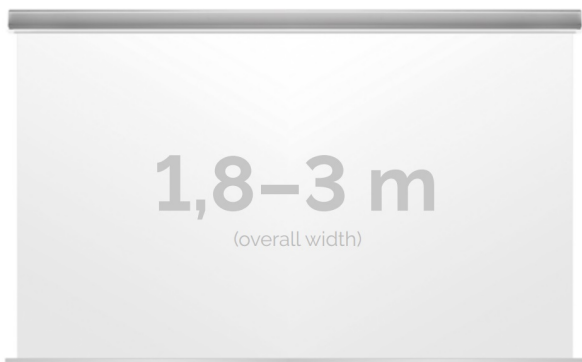

Inteligentna Elektronika

Ul. Raduńska 36A
83-333 Chmielno

Tel.: +48 730 90 60 90

E-mail: info@centrumprojektacji.pl

Nazwa

**Ekran Elektryczny Do Zabudowy Kauber
InCeiling 220 220x165 cm 108" 4:3 Astral
IN.430.220**

Cena

4 890,00 zł

Producent

Kauber

OPIS PRODUKTU

OPIS PRODUKTU:

KAUBER InCeiling to najwyższej klasy elektryczne ekrany projekcyjne. Przeznaczone do zabudowy w sufitach podwieszanych. Praktycznie zaprojektowana, aluminiowa obudowa posiada wiele ułatwień montażowych. W wersji Tensioned wyposażone są dodatkowo w specjalny system napinaczy, by uzyskać płaską powierzchnię projekcyjną. Seria stworzona z myślą o zabudowach sufitowych zarówno w salach konferencyjnych jak i kinach domowych.

NAJWAŻNIEJSZE CECHY PRODUKTU:

Ekran z napędem elektrycznym umożliwiającym jego rozwijanie/zwijanie (opcja 60 miesięcznej gwarancji na silnik ekranu) Wymiary powierzchni aktywnej na zamówienie Wał nawojowy z wmontowanym cichym napędem rurowym Aluminiowa, anodowana obudowa (w standardzie biały kolor) Montaż w suficie podwieszanym (całkowite ukrycie ekranu gdy jest on zwinięty, widać tylko maskownicę) Przełącznik ścienny natynkowy marki Somfy (w standardzie)

OPCJE PERSONALIZACJI:

Format i wymiary ekranu Kolor obudowy (dowolnie wybrany z palety kolorów RAL, malowana proszkowo) Możliwość wyboru innych powierzchni projekcyjnych Możliwość wbudowania w silnik ekranu systemu sterowania radiowego z pilotem Niestandardowe opcje sterowania za pomocą podczerwieni / triggera 12v / triggera 230v Możliwość zamontowania ultracichego napędu rurowego

DANE TECHNICZNE:

Format:

1:14:316:916:10 dowolny

Dostępne powierzchnie:

Clear Vision: gain 1.0 Gray Pro: gain 0.8 Astral: projekcja obustronna: gain 2.8 White Ice: gain 1.2

Kolor obudowy:

biały

Dostępne sterowanie:

wbudowane radiowe: ścienne (standard) zewnętrzne radiowe: trigger 12V trigger 230V odbiornik IR/RS