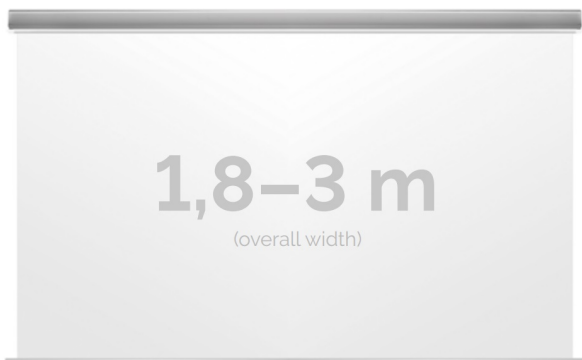

Inteligentna Elektronika

Ul. Raduńska 36A
83-333 Chmielno

Tel.: +48 730 90 60 90

E-mail: info@centrumprojekcji.pl

Nazwa

**Ekran Elektryczny Do Zabudowy Kauber
InCeiling 220 220x220 cm 123" 1:1 Astral
IN.110.220**

Cena

5 740,00 zł

Producent

Kauber

OPIS PRODUKTU

OPIS PRODUKTU:

KAUBER InCeiling to najwyższej klasy elektryczne ekrany projekcyjne. Przeznaczone do zabudowy w sufitach podwieszanych. Praktycznie zaprojektowana, aluminiowa obudowa posiada wiele ułatwień montażowych. W wersji Tensioned wyposażone są dodatkowo w specjalny system napinaczy, by uzyskać płaską powierzchnię projekcyjną. Seria stworzona z myślą o zabudowach sufitowych zarówno w salach konferencyjnych jak i kinach domowych.

NAJWAŻNIEJSZE CECHY PRODUKTU:

Ekran z napędem elektrycznym umożliwiającym jego rozwijanie/zwijanie (opcja 60 miesięcznej gwarancji na silnik ekranu) Wymiary powierzchni aktywnej na zamówienie Wał nawojowy z wmontowanym cichym napędem rurowym Aluminiowa, anodowana obudowa (w standardzie biały kolor) Montaż w suficie podwieszanym (całkowite ukrycie ekranu gdy jest on zwinięty, widać tylko maskownicę) Przełącznik ścienny natynkowy marki Somfy (w standardzie)

OPCJE PERSONALIZACJI:

Format i wymiary ekranu Kolor obudowy (dowolnie wybrany z palety kolorów RAL, malowana proszkowo) Możliwość wyboru innych powierzchni projekcyjnych Możliwość wbudowania w silnik ekranu systemu sterowania radiowego z pilotem Niestandardowe opcje sterowania za pomocą podczerwieni / triggera 12v / triggera 230v Możliwość zamontowania ultracichego napędu rurowego

DANE TECHNICZNE:

Format:

1:14:316:916:10 dowolny

Dostępne powierzchnie:

Clear Vision: gain 1.0 Gray Pro: gain 0.8 Astral: projekcja obustronna: gain 2.8 White Ice: gain 1.2

Kolor obudowy:

biały

Dostępne sterowanie:

wbudowane radiowe ścienne (standard) zewnętrzne radiowe trigger 12V trigger 230V odbiornik IR/RS