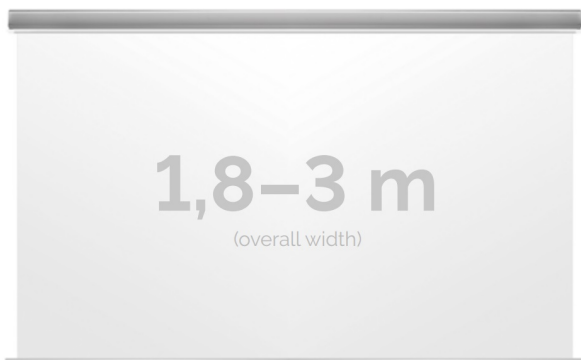

Inteligentna Elektronika

Ul. Raduńska 36A
83-333 Chmielno

Tel.: +48 730 90 60 90

E-mail: info@centrumprojekcji.pl

Nazwa

**Ekran Elektryczny Do Zabudowy Kauber
InCeiling 220 220x220 cm 123" 1:1 Clear
Vision IN.110.220**

Cena

5 520,00 zł

Producent

Kauber

OPIS PRODUKTU

OPIS PRODUKTU:

KAUBER InCeiling to najwyższej klasy elektryczne ekrany projekcyjne. Przeznaczone do zabudowy w sufitach podwieszanych. Praktycznie zaprojektowana, aluminiowa obudowa posiada wiele ułatwień montażowych. W wersji Tensioned wyposażone są dodatkowo w specjalny system napinaczy, by uzyskać płaską powierzchnię projekcyjną. Seria stworzona z myślą o zabudowach sufitowych zarówno w salach konferencyjnych jak i kinach domowych.

NAJWAŻNIEJSZE CECHY PRODUKTU:

Ekran z napędem elektrycznym umożliwiającym jego rozwijanie/zwijanie (opcja 60 miesięcznej gwarancji na silnik ekranu) Wymiary powierzchni aktywnej na zamówienie Wał nawojowy z wmontowanym cichym napędem rurowym Aluminiowa, anodowana obudowa (w standardzie biały kolor) Montaż w suficie podwieszanym (całkowite ukrycie ekranu gdy jest on zwinięty, widać tylko maskownicę) Przełącznik ścienny natynkowy marki Somfy (w standardzie)

OPCJE PERSONALIZACJI:

Format i wymiary ekranu Kolor obudowy (dowolnie wybrany z palety kolorów RAL, malowana proszkowo) Możliwość wyboru innych powierzchni projekcyjnych Możliwość wbudowania w silnik ekranu systemu sterowania radiowego z pilotem Niestandardowe opcje sterowania za pomocą podczerwieni / triggera 12v / triggera 230v Możliwość zamontowania ultracichego napędu rurowego

DANE TECHNICZNE:

Format:

1:14:316:916:10 dowolny

Dostępne powierzchnie:

Clear Vision: gain 1.0 Gray Pro: gain 0.8 Astral: projekcja obustronna: gain 2.8 White Ice: gain 1.2

Kolor obudowy:

biały

Dostępne sterowanie:

wbudowane radiowe ścienne (standard) zewnętrzne radiowe trigger 12V trigger 230V odbiornik IR/RS