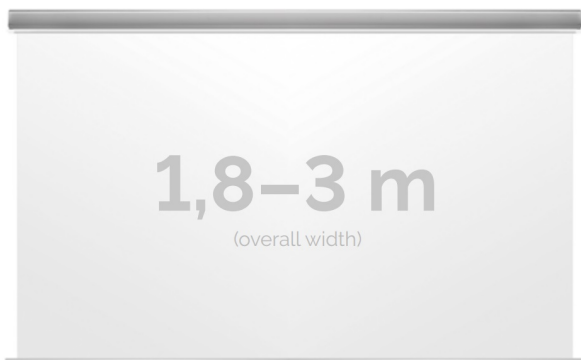

Inteligentna Elektronika

Ul. Raduńska 36A
83-333 Chmielno

Tel.: +48 730 90 60 90

E-mail: info@centrumprojekcji.pl

Nazwa	Ekran Elektryczny Do Zabudowy Kauber InCeiling 220 220x220 cm 123" 1:1 White Ice IN.110.220

Cena **5 460,00 zł**

Producent **Kauber**

OPIS PRODUKTU

OPIS PRODUKTU:

KAUBER InCeiling to najwyższej klasy elektryczne ekrany projekcyjne. Przeznaczone do zabudowy w sufitach podwieszanych. Praktycznie zaprojektowana, aluminiowa obudowa posiada wiele ułatwień montażowych. W wersji Tensioned wyposażone są dodatkowo w specjalny system napinaczy, by uzyskać płaską powierzchnię projekcyjną. Seria stworzona z myślą o zabudowach sufitowych zarówno w salach konferencyjnych jak i kinach domowych.

NAJWAŻNIEJSZE CECHY PRODUKTU:

Ekran z napędem elektrycznym umożliwiającym jego rozwijanie/zwijanie (opcja 60 miesięcznej gwarancji na silnik ekranu) Wymiary powierzchni aktywnej na zamówienie Wał nawojowy z wmontowanym cichym napędem rurowym Aluminiowa, anodowana obudowa (w standardzie biały kolor) Montaż w suficie podwieszanym (całkowite ukrycie ekranu gdy jest on zwinięty, widać tylko maskownicę) Przełącznik ścienny natynkowy marki Somfy (w standardzie)

OPCJE PERSONALIZACJI:

Format i wymiary ekranu Kolor obudowy (dowolnie wybrany z palety kolorów RAL, malowana proszkowo) Możliwość wyboru innych powierzchni projekcyjnych Możliwość wbudowania w silnik ekranu systemu sterowania radiowego z pilotem Niestandardowe opcje sterowania za pomocą podczerwieni / triggera 12v / triggera 230v Możliwość zamontowania ultracichego napędu rurowego

DANE TECHNICZNE:

Format:

1:14:316:916:10 dowolny

Dostępne powierzchnie:

Clear Vision: gain 1.0 Gray Pro: gain 0.8 Astral: projekcja obustronna: gain 2.8 White Ice: gain 1.2

Kolor obudowy:

biały

Dostępne sterowanie:

wbudowane radiowe aścienne (standard) zewnętrzne radiowe trigger 12V trigger 230V odbiornik IR/RS