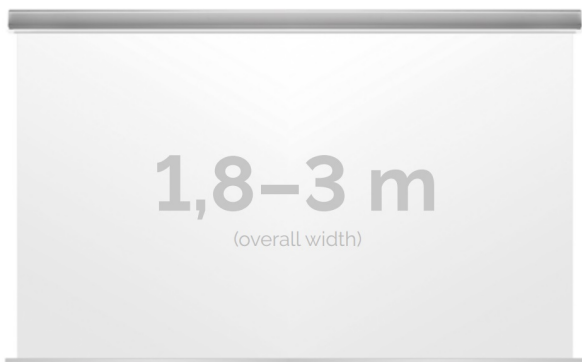

Inteligentna Elektronika

Ul. Raduńska 36A
83-333 Chmielno

Tel.: +48 730 90 60 90

E-mail: info@centrumprojekcji.pl

Nazwa **Ekran Elektryczny Do Zabudowy Kauber
InCeiling 240 240x150 cm 111" 16:10 Astral
IN.161.240**

Cena **5 080,00 zł**

Producent **Kauber**

OPIS PRODUKTU

OPIS PRODUKTU:

KAUBER InCeiling to najwyższej klasy elektryczne ekrany projekcyjne. Przeznaczone do zabudowy w sufitach podwieszanych. Praktycznie zaprojektowana, aluminiowa obudowa posiada wiele ułatwień montażowych. W wersji Tensioned wyposażone są dodatkowo w specjalny system napinaczy, by uzyskać płaską powierzchnię projekcyjną. Seria stworzona z myślą o zabudowach sufitowych zarówno w salach konferencyjnych jak i kinach domowych.

NAJWAŻNIEJSZE CECHY PRODUKTU:

Ekran z napędem elektrycznym umożliwiającym jego rozwijanie/zwijanie (opcja 60 miesięcznej gwarancji na silnik ekranu) Wymiary powierzchni aktywnej na zamówienie Wał nawojowy z wmontowanym cichym napędem rurowym Aluminiowa, anodowana obudowa (w standardzie biały kolor) Montaż w suficie podwieszanym (całkowite ukrycie ekranu gdy jest on zwinięty, widać tylko maskownicę) Przełącznik ścienny natynkowy marki Somfy (w standardzie)

OPCJE PERSONALIZACJI:

Format i wymiary ekranu Kolor obudowy (dowolnie wybrany z palety kolorów RAL, malowana proszkowo) Możliwość wyboru innych powierzchni projekcyjnych Możliwość wbudowania w silnik ekranu systemu sterowania radiowego z pilotem Niestandardowe opcje sterowania za pomocą podczerwieni / triggera 12v / triggera 230v Możliwość zamontowania ultracichego napędu rurowego

DANE TECHNICZNE:

Format:

1:14:316:916:10 dowolny

Dostępne powierzchnie:

Clear Vision: gain 1.0 Gray Pro: gain 0.8 Astral: projekcja obustronna: gain 2.8 White Ice: gain 1.2

Kolor obudowy:

biały

Dostępne sterowanie:

wbudowane radiowe ścienne (standard) zewnętrzne radiowe trigger 12V trigger 230V odbiornik IR/RS