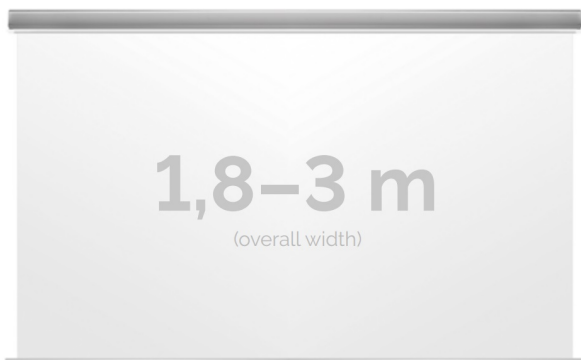

Inteligentna Elektronika

Ul. Raduńska 36A
83-333 Chmielno

Tel.: +48 730 90 60 90

E-mail: info@centrumprojekcji.pl

Nazwa **Ekran Elektryczny Do Zabudowy Kauber
InCeiling 240 240x150 cm 111" 16:10 Astral
IN.161.240**

Cena **5 080,00 zł**

Producent **Kauber**

OPIS PRODUKTU

OPIS PRODUKTU:

KAUBER InCeiling to najwyższej klasy elektryczne ekrany projekcyjne. Przeznaczone do zabudowy w sufitach podwieszanych. Praktycznie zaprojektowana, aluminiowa obudowa posiada wiele ułatwień montażowych. W wersji Tensioned wyposażone są dodatkowo w specjalny system napinaczy, by uzyskać płaską powierzchnię projekcyjną. Seria stworzona z myślą o zabudowach sufitowych zarówno w salach konferencyjnych jak i kinach domowych.

NAJWAŻNIEJSZE CECHY PRODUKTU:

Ekran z napędem elektrycznym umożliwiającym jego rozwijanie/zwijanie (opcja 60 miesięcznej gwarancji na silnik ekranu) Wymiary powierzchni aktywnej na zamówienie Wał nawojowy z wmontowanym cichym napędem rurowym Aluminiowa, anodowana obudowa (w standardzie biały kolor) Montaż w suficie podwieszanym (całkowite ukrycie ekranu gdy jest on zwinięty, widać tylko maskownicę) Przełącznik ścienny natynkowy marki Somfy (w standardzie)

OPCJE PERSONALIZACJI:

Format i wymiary ekranu Kolor obudowy (dowolnie wybrany z palety kolorów RAL, malowana proszkowo) Możliwość wyboru innych powierzchni projekcyjnych Możliwość wbudowania w silnik ekranu systemu sterowania radiowego z pilotem Niestandardowe opcje sterowania za pomocą podczerwieni / triggera 12v / triggera 230v Możliwość zamontowania ultracichego napędu rurowego

DANE TECHNICZNE:

Format:

1:14:316:916:10 dowolny

Dostępne powierzchnie:

Clear Vision: gain 1.0 Gray Pro: gain 0.8 Astral: projekcja obustronna: gain 2.8 White Ice: gain 1.2

Kolor obudowy:

biały

Dostępne sterowanie:

wbudowane radiowe ścienne (standard) zewnętrzne radiowe trigger 12V trigger 230V odbiornik IR/RS