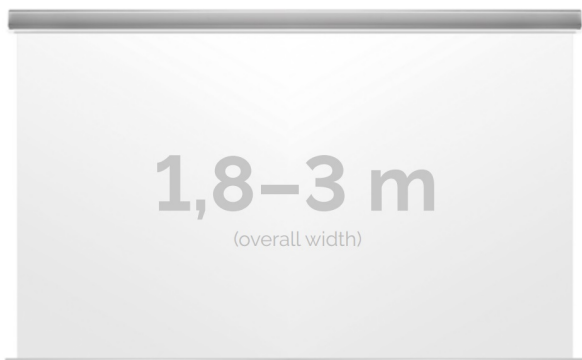

Inteligentna Elektronika

Ul. Raduńska 36A
83-333 Chmielno

Tel.: +48 730 90 60 90

E-mail: info@centrumprojektacji.pl

Nazwa **Ekran Elektryczny Do Zabudowy Kauber
InCeiling 240 240x150 cm 111" 16:10 Clear
Vision IN.161.240**

Cena **4 890,00 zł**

Producent **Kauber**

OPIS PRODUKTU

OPIS PRODUKTU:

KAUBER InCeiling to najwyższej klasy elektryczne ekrany projekcyjne. Przeznaczone do zabudowy w sufitach podwieszanych. Praktycznie zaprojektowana, aluminiowa obudowa posiada wiele ułatwień montażowych. W wersji Tensioned wyposażone są dodatkowo w specjalny system napinaczy, by uzyskać płaską powierzchnię projekcyjną. Seria stworzona z myślą o zabudowach sufitowych zarówno w salach konferencyjnych jak i kinach domowych.

NAJWAŻNIEJSZE CECHY PRODUKTU:

Ekran z napędem elektrycznym umożliwiającym jego rozwijanie/zwijanie (opcja 60 miesięcznej gwarancji na silnik ekranu) Wymiary powierzchni aktywnej na zamówienie Wał nawojowy z zamontowanym cichym napędem rurowym Aluminiowa, anodowana obudowa (w standardzie biały kolor) Montaż w suficie podwieszanym (całkowite ukrycie ekranu gdy jest on zwinięty, widać tylko maskownicę) Przełącznik ścienny natynkowy marki Somfy (w standardzie)

OPCJE PERSONALIZACJI:

Format i wymiary ekranu Kolor obudowy (dowolnie wybrany z palety kolorów RAL, malowana proszkowo) Możliwość wyboru innych powierzchni projekcyjnych Możliwość wbudowania w silnik ekranu systemu sterowania radiowego z pilotem Niestandardowe opcje sterowania za pomocą podczerwieni / triggera 12v / triggera 230v Możliwość zamontowania ultracichego napędu rurowego

DANE TECHNICZNE:

Format:

1:14:3 16:9 16:10 dowolny

Dostępne powierzchnie:

Clear Vision: gain 1.0 Gray Pro: gain 0.8 Astral: projekcja obustronna: gain 2.8 White Ice: gain 1.2

Kolor obudowy:

biały

Dostępne sterowanie:

wbudowane radiowe ścienne (standard) zewnętrzne radiowe trigger 12V trigger 230V odbiornik IR/RS