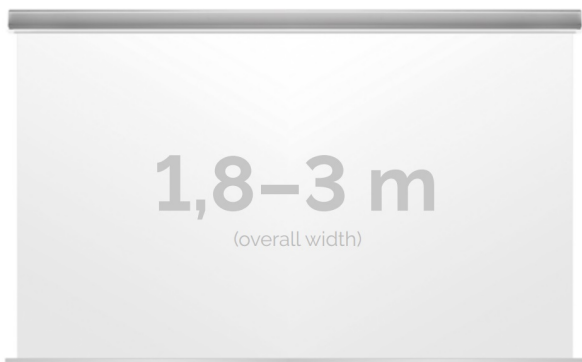

Inteligentna Elektronika

Ul. Raduńska 36A
83-333 Chmielno

Tel.: +48 730 90 60 90

E-mail: info@centrumprojektacji.pl

Nazwa

**Ekran Elektryczny Do Zabudowy Kauber
InCeiling 240 240x180 cm 118" 4:3 Astral
IN.430.240**

Cena

6 000,00 zł

Producent

Kauber

OPIS PRODUKTU

OPIS PRODUKTU:

KAUBER InCeiling to najwyższej klasy elektryczne ekrany projekcyjne. Przeznaczone do zabudowy w sufitach podwieszanych. Praktycznie zaprojektowana, aluminiowa obudowa posiada wiele ułatwień montażowych. W wersji Tensioned wyposażone są dodatkowo w specjalny system napinaczy, by uzyskać płaską powierzchnię projekcyjną. Seria stworzona z myślą o zabudowach sufitowych zarówno w salach konferencyjnych jak i kinach domowych.

NAJWAŻNIEJSZE CECHY PRODUKTU:

Ekran z napędem elektrycznym umożliwiającym jego rozwijanie/zwijanie (opcja 60 miesięcznej gwarancji na silnik ekranu) Wymiary powierzchni aktywnej na zamówienie Wał nawojowy z wmontowanym cichym napędem rurowym Aluminiowa, anodowana obudowa (w standardzie biały kolor) Montaż w suficie podwieszanym (całkowite ukrycie ekranu gdy jest on zwinięty, widać tylko maskownicę) Przełącznik ścienny natynkowy marki Somfy (w standardzie)

OPCJE PERSONALIZACJI:

Format i wymiary ekranu Kolor obudowy (dowolnie wybrany z palety kolorów RAL, malowana proszkowo) Możliwość wyboru innych powierzchni projekcyjnych Możliwość wbudowania w silnik ekranu systemu sterowania radiowego z pilotem Niestandardowe opcje sterowania za pomocą podczerwieni / triggera 12v / triggera 230v Możliwość zamontowania ultracichego napędu rurowego

DANE TECHNICZNE:

Format:

1:14:316:916:10 dowolny

Dostępne powierzchnie:

Clear Vision: gain 1.0 Gray Pro: gain 0.8 Astral: projekcja obustronna: gain 2.8 White Ice: gain 1.2

Kolor obudowy:

biały

Dostępne sterowanie:

wbudowane radiowe aścienne (standard) zewnętrzne radiowe trigger 12V trigger 230V odbiornik IR/RS