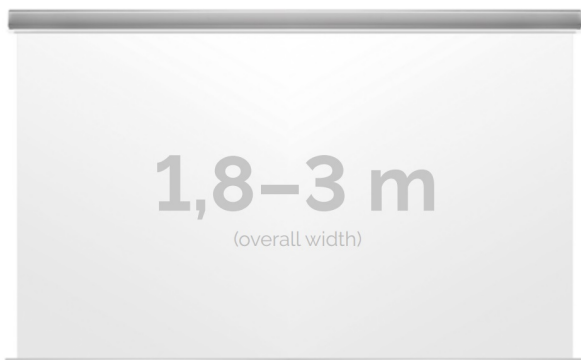

Inteligentna Elektronika

Ul. Raduńska 36A
83-333 Chmielno

Tel.: +48 730 90 60 90

E-mail: info@centrumprojekcji.pl

Nazwa

**Ekran Elektryczny Do Zabudowy Kauber
InCeiling 240 240x180 cm 118" 4:3 White Ice
IN.430.240**

Cena

5 710,00 zł

Producent

Kauber

OPIS PRODUKTU

OPIS PRODUKTU:

KAUBER InCeiling to najwyższej klasy elektryczne ekrany projekcyjne. Przeznaczone do zabudowy w sufitach podwieszanych. Praktycznie zaprojektowana, aluminiowa obudowa posiada wiele ułatwień montażowych. W wersji Tensioned wyposażone są dodatkowo w specjalny system napinaczy, by uzyskać płaską powierzchnię projekcyjną. Seria stworzona z myślą o zabudowach sufitowych zarówno w salach konferencyjnych jak i kinach domowych.

NAJWAŻNIEJSZE CECHY PRODUKTU:

Ekran z napędem elektrycznym umożliwiającym jego rozwijanie/zwijanie (opcja 60 miesięcznej gwarancji na silnik ekranu) Wymiary powierzchni aktywnej na zamówienie Wał nawojowy z zamontowanym cichym napędem rurowym Aluminiowa, anodowana obudowa (w standardzie biały kolor) Montaż w suficie podwieszanym (całkowite ukrycie ekranu gdy jest on zwinięty, widać tylko maskownicę) Przełącznik ścienny natynkowy marki Somfy (w standardzie)

OPCJE PERSONALIZACJI:

Format i wymiary ekranu Kolor obudowy (dowolnie wybrany z palety kolorów RAL, malowana proszkowo) Możliwość wyboru innych powierzchni projekcyjnych Możliwość wbudowania w silnik ekranu systemu sterowania radiowego z pilotem Niestandardowe opcje sterowania za pomocą podczerwieni / triggera 12v / triggera 230v Możliwość zamontowania ultracichego napędu rurowego

DANE TECHNICZNE:

Format:

1:14:316:916:10 dowolny

Dostępne powierzchnie:

Clear Vision: gain 1.0 Gray Pro: gain 0.8 Astral: projekcja obustronna: gain 2.8 White Ice: gain 1.2

Kolor obudowy:

biały

Dostępne sterowanie:

wbudowane radiowe ścienne (standard) zewnętrzne radiowe trigger 12V trigger 230V odbiornik IR/RS