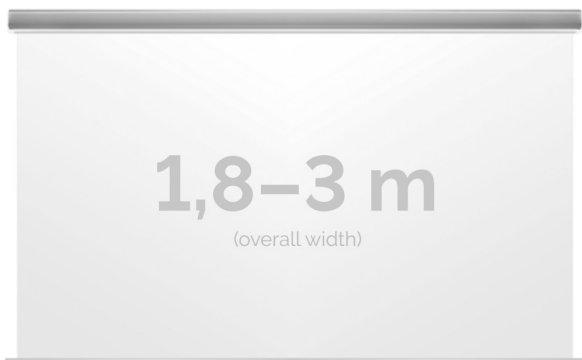

Inteligentna Elektronika

Ul. Raduńska 36A
83-333 Chmielno

Tel.: +48 730 90 60 90

E-mail: info@centrumprojekcji.pl

Nazwa

**Ekran Elektryczny Do Zabudowy Kauber
InCeiling 240 240x180 cm 118" 4:3 White Ice
IN.430.240**

Cena

5 710,00 zł

Producent

Kauber

OPIS PRODUKTU

OPIS PRODUKTU:

KAUBER InCeiling to najwyższej klasy elektryczne ekrany projekcyjne. Przeznaczone do zabudowy w sufitach podwieszanych. Praktycznie zaprojektowana, aluminiowa obudowa posiada wiele ułatwień montażowych. W wersji Tensioned wyposażone są dodatkowo w specjalny system napinaczy, by uzyskać płaską powierzchnię projekcyjną. Seria stworzona z myślą o zabudowach sufitowych zarówno w salach konferencyjnych jak i kinach domowych.

NAJWAŻNIEJSZE CECHY PRODUKTU:

Ekran z napędem elektrycznym umożliwiającym jego rozwijanie/zwijanie (opcja 60 miesięcznej gwarancji na silnik ekranu) Wymiary powierzchni aktywnej na zamówienie Wał nawojowy z wmontowanym cichym napędem rurowym Aluminiowa, anodowana obudowa (w standardzie biały kolor) Montaż w suficie podwieszanym (całkowite ukrycie ekranu gdy jest on zwinięty, widać tylko maskownicę) Przełącznik ścienny natynkowy marki Somfy (w standardzie)

OPCJE PERSONALIZACJI:

Format i wymiary ekranu Kolor obudowy (dowolnie wybrany z palety kolorów RAL, malowana proszkowo) Możliwość wyboru innych powierzchni projekcyjnych Możliwość wbudowania w silnik ekranu systemu sterowania radiowego z pilotem Niestandardowe opcje sterowania za pomocą podczerwieni / triggera 12v / triggera 230v Możliwość zamontowania ultracichego napędu rurowego

DANE TECHNICZNE:

Format:

1:14:316:916:10 dowolny

Dostępne powierzchnie:

Clear Vision: gain 1.0 Gray Pro: gain 0.8 Astral: projekcja obustronna: gain 2.8 White Ice: gain 1.2

Kolor obudowy:

biały

Dostępne sterowanie:

wbudowane radiowe aścienne (standard) zewnętrzne radiowe trigger 12V trigger 230V odbiornik IR/RS