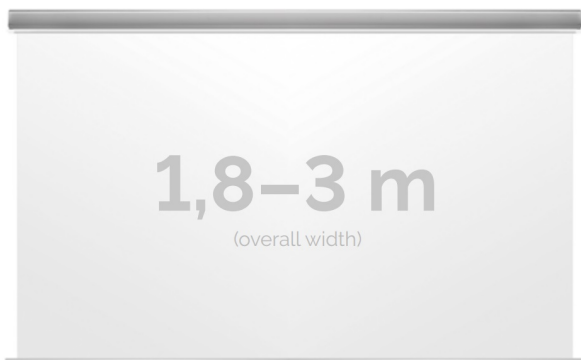

Inteligentna Elektronika

Ul. Raduńska 36A
83-333 Chmielno

Tel.: +48 730 90 60 90

E-mail: info@centrumprojekcji.pl

Nazwa

**Ekran Elektryczny Do Zabudowy Kauber
InCeiling 240 240x240 cm 134" 1:1 Clear
Vision IN.110.240**

Cena

5 760,00 zł

Producent

Kauber

OPIS PRODUKTU

OPIS PRODUKTU:

KAUBER InCeiling to najwyższej klasy elektryczne ekrany projekcyjne. Przeznaczone do zabudowy w sufitach podwieszanych. Praktycznie zaprojektowana, aluminiowa obudowa posiada wiele ułatwień montażowych. W wersji Tensioned wyposażone są dodatkowo w specjalny system napinaczy, by uzyskać płaską powierzchnię projekcyjną. Seria stworzona z myślą o zabudowach sufitowych zarówno w salach konferencyjnych jak i kinach domowych.

NAJWAŻNIEJSZE CECHY PRODUKTU:

Ekran z napędem elektrycznym umożliwiającym jego rozwijanie/zwijanie (opcja 60 miesięcznej gwarancji na silnik ekranu) Wymiary powierzchni aktywnej na zamówienie Wał nawojowy z wmontowanym cichym napędem rurowym Aluminiowa, anodowana obudowa (w standardzie biały kolor) Montaż w suficie podwieszanym (całkowite ukrycie ekranu gdy jest on zwinięty, widać tylko maskownicę) Przełącznik ścienny natynkowy marki Somfy (w standardzie)

OPCJE PERSONALIZACJI:

Format i wymiary ekranu Kolor obudowy (dowolnie wybrany z palety kolorów RAL, malowana proszkowo) Możliwość wyboru innych powierzchni projekcyjnych Możliwość wbudowania w silnik ekranu systemu sterowania radiowego z pilotem Niestandardowe opcje sterowania za pomocą podczerwieni / triggera 12v / triggera 230v Możliwość zamontowania ultracichego napędu rurowego

DANE TECHNICZNE:

Format:

1:14:316:916:10 dowolny

Dostępne powierzchnie:

Clear Vision: gain 1.0 Gray Pro: gain 0.8 Astral: projekcja obustronna: gain 2.8 White Ice: gain 1.2

Kolor obudowy:

biały

Dostępne sterowanie:

wbudowane radiowe aścienne (standard) zewnętrzne radiowe trigger 12V trigger 230V odbiornik IR/RS