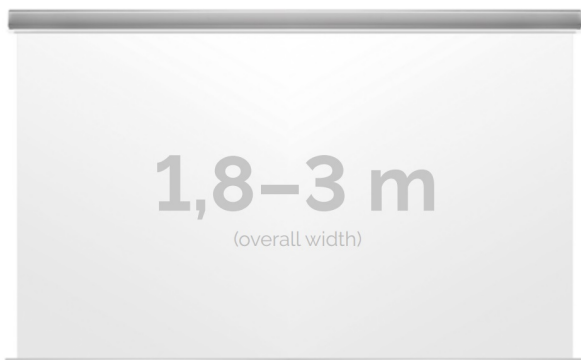

Inteligentna Elektronika

Ul. Raduńska 36A
83-333 Chmielno

Tel.: +48 730 90 60 90

E-mail: info@centrumprojekcji.pl

Nazwa **Ekran Elektryczny Do Zabudowy Kauber
InCeiling 240 240x240 cm 134" 1:1 Clear
Vision IN.110.240**

Cena **5 760,00 zł**

Producent **Kauber**

OPIS PRODUKTU

OPIS PRODUKTU:

KAUBER InCeiling to najwyższej klasy elektryczne ekrany projekcyjne. Przeznaczone do zabudowy w sufitach podwieszanych. Praktycznie zaprojektowana, aluminiowa obudowa posiada wiele ułatwień montażowych. W wersji Tensioned wyposażone są dodatkowo w specjalny system napinaczy, by uzyskać płaską powierzchnię projekcyjną. Seria stworzona z myślą o zabudowach sufitowych zarówno w salach konferencyjnych jak i kinach domowych.

NAJWAŻNIEJSZE CECHY PRODUKTU:

Ekran z napędem elektrycznym umożliwiającym jego rozwijanie/zwijanie (opcja 60 miesięcznej gwarancji na silnik ekranu)Wymiary powierzchni aktywnej na zamówienieWał nawojowy z wmontowanym cichym napędem rurowymAluminiowa, anodowana obudowa (w standardzie biały kolor)Montaż w suficie podwieszanym (całkowite ukrycie ekranu gdy jest on zwinięty, widać tylko maskownicę)Przełącznik ścienny natynkowy marki Somfy (w standardzie)

OPCJE PERSONALIZACJI:

Format i wymiary ekranuKolor obudowy (dowolnie wybrany z palety kolorów RAL, malowana proszkowo)Możliwość wyboru innych powierzchni projekcyjnychMożliwość wbudowania w silnik ekranu systemu sterowania radiowego z pilotemNiestandardowe opcje sterowania za pomocą podczerwieni / triggera 12v / triggera 230vMożliwość zamontowania ultracichego napędu rurowego

DANE TECHNICZNE:

Format:

1:14:316:916:10dowolny

Dostępne powierzchnie:

Clear Vision: gain 1.0Gray Pro: gain 0.8Astral: projekcja obustronna: gain 2.8White Ice: gain 1.2

Kolor obudowy:

biały

Dostępne sterowanie:

wbudowane radiowenaścienne (standard)zewewnętrzne radiowetrigger 12Vtrigger 230VodbiorNIK IR/RS