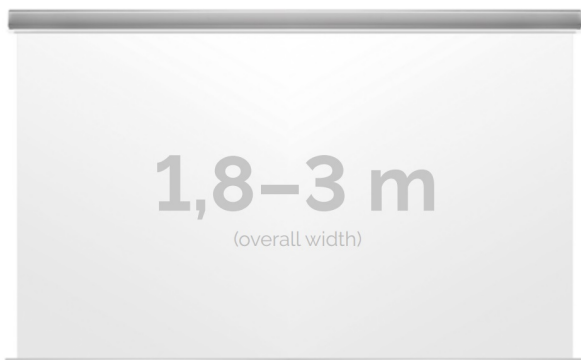

Inteligentna Elektronika

Ul. Raduńska 36A
83-333 Chmielno

Tel.: +48 730 90 60 90

E-mail: info@centrumprojekcji.pl

Nazwa

**Ekran Elektryczny Do Zabudowy Kauber
InCeiling 240 240x240 cm 134" 1:1 White Ice
IN.110.240**

Cena

5 710,00 zł

Producent

Kauber

OPIS PRODUKTU

OPIS PRODUKTU:

KAUBER InCeiling to najwyższej klasy elektryczne ekrany projekcyjne. Przeznaczone do zabudowy w sufitach podwieszanych. Praktycznie zaprojektowana, aluminiowa obudowa posiada wiele ułatwień montażowych. W wersji Tensioned wyposażone są dodatkowo w specjalny system napinaczy, by uzyskać płaską powierzchnię projekcyjną. Seria stworzona z myślą o zabudowach sufitowych zarówno w salach konferencyjnych jak i kinach domowych.

NAJWAŻNIEJSZE CECHY PRODUKTU:

Ekran z napędem elektrycznym umożliwiającym jego rozwijanie/zwijanie (opcja 60 miesięcznej gwarancji na silnik ekranu) Wymiary powierzchni aktywnej na zamówienie Wał nawojowy z wmontowanym cichym napędem rurowym Aluminiowa, anodowana obudowa (w standardzie biały kolor) Montaż w suficie podwieszanym (całkowite ukrycie ekranu gdy jest on zwinięty, widać tylko maskownicę) Przełącznik ścienny natynkowy marki Somfy (w standardzie)

OPCJE PERSONALIZACJI:

Format i wymiary ekranu Kolor obudowy (dowolnie wybrany z palety kolorów RAL, malowana proszkowo) Możliwość wyboru innych powierzchni projekcyjnych Możliwość wbudowania w silnik ekranu systemu sterowania radiowego z pilotem Niestandardowe opcje sterowania za pomocą podczerwieni / triggera 12v / triggera 230v Możliwość zamontowania ultracichego napędu rurowego

DANE TECHNICZNE:

Format:

1:14:316:916:10 dowolny

Dostępne powierzchnie:

Clear Vision: gain 1.0 Gray Pro: gain 0.8 Astral: projekcja obustronna: gain 2.8 White Ice: gain 1.2

Kolor obudowy:

biały

Dostępne sterowanie:

wbudowane radiowe ścienne (standard) zewnętrzne radiowe trigger 12V trigger 230V odbiornik IR/RS