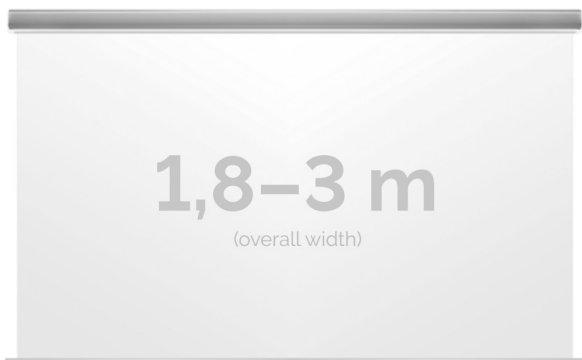

Inteligentna Elektronika

Ul. Raduńska 36A
83-333 Chmielno

Tel.: +48 730 90 60 90

E-mail: info@centrumprojekcji.pl

Nazwa	Ekran Elektryczny Do Zabudowy Kauber InCeiling 260 260x163 cm 121" 16:10 Clear Vision IN.161.260

Cena **4 949,00 zł**

Producent **Kauber**

OPIS PRODUKTU

OPIS PRODUKTU:

KAUBER InCeiling to najwyższej klasy elektryczne ekrany projekcyjne. Przeznaczone do zabudowy w sufitach podwieszanych. Praktycznie zaprojektowana, aluminiowa obudowa posiada wiele ułatwień montażowych. W wersji Tensioned wyposażone są dodatkowo w specjalny system napinaczy, by uzyskać płaską powierzchnię projekcyjną. Seria stworzona z myślą o zabudowach sufitowych zarówno w salach konferencyjnych jak i kinach domowych.

NAJWAŻNIEJSZE CECHY PRODUKTU:

Ekran z napędem elektrycznym umożliwiającym jego rozwijanie/zwijanie (opcja 60 miesięcznej gwarancji na silnik ekranu) Wymiary powierzchni aktywnej na zamówienie Wał nawojowy z wmontowanym cichym napędem rurowym Aluminiowa, anodowana obudowa (w standardzie biały kolor) Montaż w suficie podwieszanym (całkowite ukrycie ekranu gdy jest on zwinięty, widać tylko maskownicę) Przełącznik ścienny natynkowy marki Somfy (w standardzie)

OPCJE PERSONALIZACJI:

Format i wymiary ekranu Kolor obudowy (dowolnie wybrany z palety kolorów RAL, malowana proszkowo) Możliwość wyboru innych powierzchni projekcyjnych Możliwość wbudowania w silnik ekranu systemu sterowania radiowego z pilotem Niestandardowe opcje sterowania za pomocą podczerwieni / triggera 12v / triggera 230v Możliwość zamontowania ultracichego napędu rurowego

DANE TECHNICZNE:

Format:

1:14:316:916:10 dowolny

Dostępne powierzchnie:

Clear Vision: gain 1.0 Gray Pro: gain 0.8 Astral: projekcja obustronna: gain 2.8 White Ice: gain 1.2

Kolor obudowy:

biały

Dostępne sterowanie:

wbudowane radiowe aścienne (standard) zewnętrzne radiowe trigger 12V trigger 230V odbiornik IR/RS