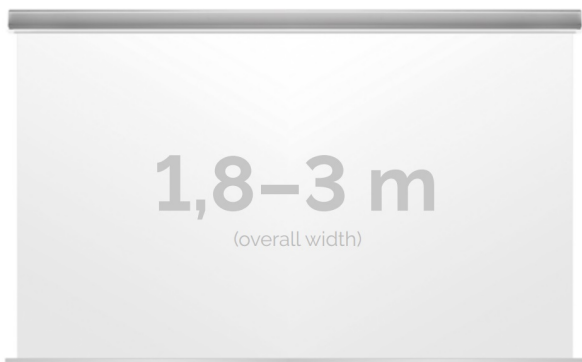

Inteligentna Elektronika

Ul. Raduńska 36A
83-333 Chmielno

Tel.: +48 730 90 60 90

E-mail: info@centrumprojekcji.pl

Nazwa **Ekran Elektryczny Do Zabudowy Kauber
InCeiling 260 260x195 cm 128" 4:3 Astral
IN.430.260**

Cena **6 460,00 zł**

Producent **Kauber**

OPIS PRODUKTU

OPIS PRODUKTU:

KAUBER InCeiling to najwyższej klasy elektryczne ekrany projekcyjne. Przeznaczone do zabudowy w sufitach podwieszanych. Praktycznie zaprojektowana, aluminiowa obudowa posiada wiele ułatwień montażowych. W wersji Tensioned wyposażone są dodatkowo w specjalny system napinaczy, by uzyskać płaską powierzchnię projekcyjną. Seria stworzona z myślą o zabudowach sufitowych zarówno w salach konferencyjnych jak i kinach domowych.

NAJWAŻNIEJSZE CECHY PRODUKTU:

Ekran z napędem elektrycznym umożliwiającym jego rozwijanie/zwijanie (opcja 60 miesięcznej gwarancji na silnik ekranu) Wymiary powierzchni aktywnej na zamówienie Wał nawojowy z wmontowanym cichym napędem rurowym Aluminiowa, anodowana obudowa (w standardzie biały kolor) Montaż w suficie podwieszanym (całkowite ukrycie ekranu gdy jest on zwinięty, widać tylko maskownicę) Przełącznik ścienny natynkowy marki Somfy (w standardzie)

OPCJE PERSONALIZACJI:

Format i wymiary ekranu Kolor obudowy (dowolnie wybrany z palety kolorów RAL, malowana proszkowo) Możliwość wyboru innych powierzchni projekcyjnych Możliwość wbudowania w silnik ekranu systemu sterowania radiowego z pilotem Niestandardowe opcje sterowania za pomocą podczerwieni / triggera 12v / triggera 230v Możliwość zamontowania ultracichego napędu rurowego

DANE TECHNICZNE:

Format:

1:14:316:916:10 dowolny

Dostępne powierzchnie:

Clear Vision: gain 1.0 Gray Pro: gain 0.8 Astral: projekcja obustronna: gain 2.8 White Ice: gain 1.2

Kolor obudowy:

biały

Dostępne sterowanie:

wbudowane radiowe ścienne (standard) zewnętrzne radiowe trigger 12V trigger 230V odbiornik IR/RS