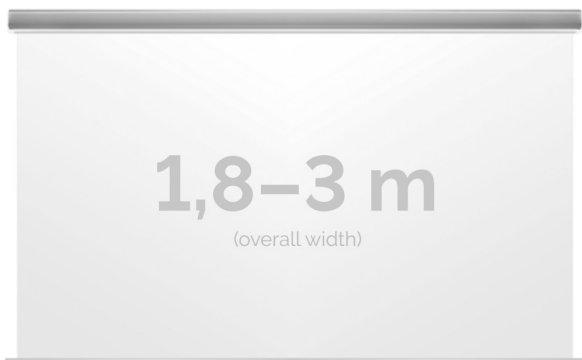

Inteligentna Elektronika

Ul. Raduńska 36A
83-333 Chmielno

Tel.: +48 730 90 60 90

E-mail: info@centrumprojekcji.pl

Nazwa

**Ekran Elektryczny Do Zabudowy Kauber
InCeiling 260 260x195 cm 128" 4:3 White Ice
IN.430.260**

Cena

6 180,00 zł

Producent

Kauber

OPIS PRODUKTU

OPIS PRODUKTU:

KAUBER InCeiling to najwyższej klasy elektryczne ekrany projekcyjne. Przeznaczone do zabudowy w sufitach podwieszanych. Praktycznie zaprojektowana, aluminiowa obudowa posiada wiele ułatwień montażowych. W wersji Tensioned wyposażone są dodatkowo w specjalny system napinaczy, by uzyskać płaską powierzchnię projekcyjną. Seria stworzona z myślą o zabudowach sufitowych zarówno w salach konferencyjnych jak i kinach domowych.

NAJWAŻNIEJSZE CECHY PRODUKTU:

Ekran z napędem elektrycznym umożliwiającym jego rozwijanie/zwijanie (opcja 60 miesięcznej gwarancji na silnik ekranu) Wymiary powierzchni aktywnej na zamówienie Wał nawojowy z wmontowanym cichym napędem rurowym Aluminiowa, anodowana obudowa (w standardzie biały kolor) Montaż w suficie podwieszanym (całkowite ukrycie ekranu gdy jest on zwinięty, widać tylko maskownicę) Przełącznik ścienny natynkowy marki Somfy (w standardzie)

OPCJE PERSONALIZACJI:

Format i wymiary ekranu Kolor obudowy (dowolnie wybrany z palety kolorów RAL, malowana proszkowo) Możliwość wyboru innych powierzchni projekcyjnych Możliwość wbudowania w silnik ekranu systemu sterowania radiowego z pilotem Niestandardowe opcje sterowania za pomocą podczerwieni / triggera 12v / triggera 230v Możliwość zamontowania ultracichego napędu rurowego

DANE TECHNICZNE:

Format:

1:14:316:916:10 dowolny

Dostępne powierzchnie:

Clear Vision: gain 1.0 Gray Pro: gain 0.8 Astral: projekcja obustronna: gain 2.8 White Ice: gain 1.2

Kolor obudowy:

biały

Dostępne sterowanie:

wbudowane radiowe aścienne (standard) zewnętrzne radiowe trigger 12V trigger 230V odbiornik IR/RS