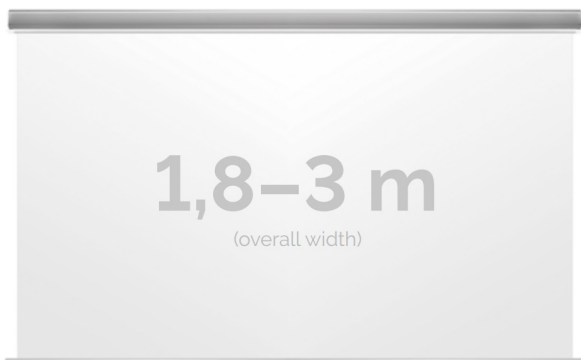

Inteligentna Elektronika

Ul. Raduńska 36A
83-333 Chmielno

Tel.: +48 730 90 60 90

E-mail: info@centrumprojektacji.pl

Nazwa

**Ekran Elektryczny Do Zabudowy Kauber
InCeiling 260 260x260 cm 145" 1:1 Astral
IN.110.260**

Cena

6 650,00 zł

Producent

Kauber

OPIS PRODUKTU

OPIS PRODUKTU:

KAUBER InCeiling to najwyższej klasy elektryczne ekrany projekcyjne. Przeznaczone do zabudowy w sufitach podwieszanych. Praktycznie zaprojektowana, aluminiowa obudowa posiada wiele ułatwień montażowych. W wersji Tensioned wyposażone są dodatkowo w specjalny system napinaczy, by uzyskać płaską powierzchnię projekcyjną. Seria stworzona z myślą o zabudowach sufitowych zarówno w salach konferencyjnych jak i kinach domowych.

NAJWAŻNIEJSZE CECHY PRODUKTU:

Ekran z napędem elektrycznym umożliwiającym jego rozwijanie/zwijanie (opcja 60 miesięcznej gwarancji na silnik ekranu) Wymiary powierzchni aktywnej na zamówienie Wał nawojowy z wmontowanym cichym napędem rurowym Aluminiowa, anodowana obudowa (w standardzie biały kolor) Montaż w suficie podwieszanym (całkowite ukrycie ekranu gdy jest on zwinięty, widać tylko maskownicę) Przełącznik ścienny natynkowy marki Somfy (w standardzie)

OPCJE PERSONALIZACJI:

Format i wymiary ekranu Kolor obudowy (dowolnie wybrany z palety kolorów RAL, malowana proszkowo) Możliwość wyboru innych powierzchni projekcyjnych Możliwość wbudowania w silnik ekranu systemu sterowania radiowego z pilotem Niestandardowe opcje sterowania za pomocą podczerwieni / triggera 12v / triggera 230v Możliwość zamontowania ultracichego napędu rurowego

DANE TECHNICZNE:

Format:

1:14:316:916:10 dowolny

Dostępne powierzchnie:

Clear Vision: gain 1.0 Gray Pro: gain 0.8 Astral: projekcja obustronna: gain 2.8 White Ice: gain 1.2

Kolor obudowy:

biały

Dostępne sterowanie:

wbudowane radiowe ścienne (standard) zewnętrzne radiowe trigger 12V trigger 230V odbiornik IR/RS