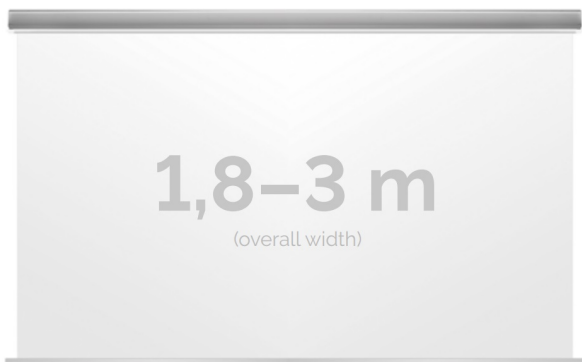

Inteligentna Elektronika

Ul. Raduńska 36A
83-333 Chmielno

Tel.: +48 730 90 60 90

E-mail: info@centrumprojekcji.pl

Nazwa **Ekran Elektryczny Do Zabudowy Kauber
InCeiling 260 260x260 cm 145" 1:1 Clear
Vision IN.110.260**

Cena **6 430,00 zł**

Producent **Kauber**

OPIS PRODUKTU

OPIS PRODUKTU:

KAUBER InCeiling to najwyższej klasy elektryczne ekrany projekcyjne. Przeznaczone do zabudowy w sufitach podwieszanych. Praktycznie zaprojektowana, aluminiowa obudowa posiada wiele ułatwień montażowych. W wersji Tensioned wyposażone są dodatkowo w specjalny system napinaczy, by uzyskać płaską powierzchnię projekcyjną. Seria stworzona z myślą o zabudowach sufitowych zarówno w salach konferencyjnych jak i kinach domowych.

NAJWAŻNIEJSZE CECHY PRODUKTU:

Ekran z napędem elektrycznym umożliwiającym jego rozwijanie/zwijanie (opcja 60 miesięcznej gwarancji na silnik ekranu) Wymiary powierzchni aktywnej na zamówienie Wał nawojowy z wmontowanym cichym napędem rurowym Aluminiowa, anodowana obudowa (w standardzie biały kolor) Montaż w suficie podwieszanym (całkowite ukrycie ekranu gdy jest on zwinięty, widać tylko maskownicę) Przełącznik ścienny natynkowy marki Somfy (w standardzie)

OPCJE PERSONALIZACJI:

Format i wymiary ekranu Kolor obudowy (dowolnie wybrany z palety kolorów RAL, malowana proszkowo) Możliwość wyboru innych powierzchni projekcyjnych Możliwość wbudowania w silnik ekranu systemu sterowania radiowego z pilotem Niestandardowe opcje sterowania za pomocą podczerwieni / triggera 12v / triggera 230v Możliwość zamontowania ultracichego napędu rurowego

DANE TECHNICZNE:

Format:

1:14:316:916:10 dowolny

Dostępne powierzchnie:

Clear Vision: gain 1.0 Gray Pro: gain 0.8 Astral: projekcja obustronna: gain 2.8 White Ice: gain 1.2

Kolor obudowy:

biały

Dostępne sterowanie:

wbudowane radiowe aścienne (standard) zewnętrzne radiowe trigger 12V trigger 230V odbiornik IR/RS