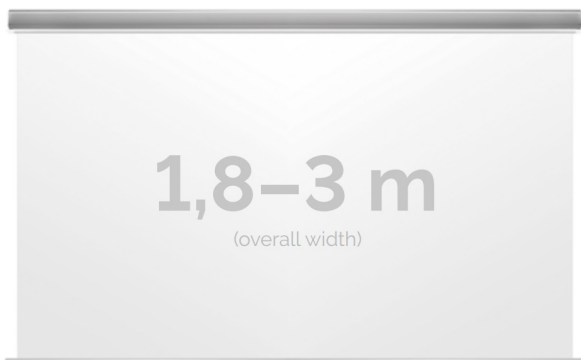

Inteligentna Elektronika

Ul. Raduńska 36A
83-333 Chmielno

Tel.: +48 730 90 60 90

E-mail: info@centrumprojekcji.pl

Nazwa	Ekran Elektryczny Do Zabudowy Kauber InCeiling 260 260x260 cm 145" 1:1 White Ice IN.110.260

Cena **6 360,00 zł**

Producent **Kauber**

OPIS PRODUKTU

OPIS PRODUKTU:

KAUBER InCeiling to najwyższej klasy elektryczne ekrany projekcyjne. Przeznaczone do zabudowy w sufitach podwieszanych. Praktycznie zaprojektowana, aluminiowa obudowa posiada wiele ułatwień montażowych. W wersji Tensioned wyposażone są dodatkowo w specjalny system napinaczy, by uzyskać płaską powierzchnię projekcyjną. Seria stworzona z myślą o zabudowach sufitowych zarówno w salach konferencyjnych jak i kinach domowych.

NAJWAŻNIEJSZE CECHY PRODUKTU:

Ekran z napędem elektrycznym umożliwiającym jego rozwijanie/zwijanie (opcja 60 miesięcznej gwarancji na silnik ekranu)Wymiary powierzchni aktywnej na zamówienieWał nawojowy z wmontowanym cichym napędem rurowymAluminiowa, anodowana obudowa (w standardzie biały kolor)Montaż w suficie podwieszanym (całkowite ukrycie ekranu gdy jest on zwinięty, widać tylko maskownicę)Przełącznik ścienny natynkowy marki Somfy (w standardzie)

OPCJE PERSONALIZACJI:

Format i wymiary ekranuKolor obudowy (dowolnie wybrany z palety kolorów RAL, malowana proszkowo)Możliwość wyboru innych powierzchni projekcyjnychMożliwość wbudowania w silnik ekranu systemu sterowania radiowego z pilotemNiestandardowe opcje sterowania za pomocą podczerwieni / triggera 12v / triggera 230vMożliwość zamontowania ultracichego napędu rurowego

DANE TECHNICZNE:

Format:

1:14:316:916:10dowolny

Dostępne powierzchnie:

Clear Vision: gain 1.0Gray Pro: gain 0.8Astral: projekcja obustronna: gain 2.8White Ice: gain 1.2

Kolor obudowy:

biały

Dostępne sterowanie:

wbudowane radiowenaścienne (standard)zewewnętrzne radiowetrigger 12Vtrigger 230VodbiorNIK IR/RS