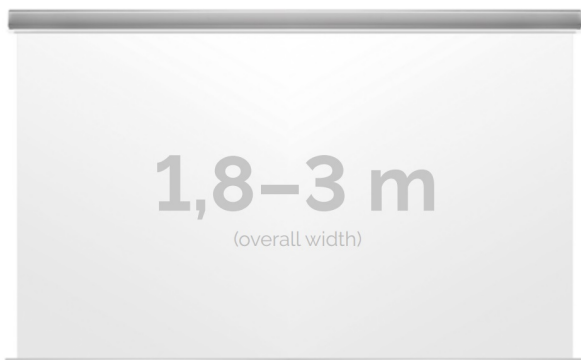

Inteligentna Elektronika

Ul. Raduńska 36A
83-333 Chmielno

Tel.: +48 730 90 60 90

E-mail: info@centrumprojekcji.pl

Nazwa

**Ekran Elektryczny Do Zabudowy Kauber
InCeiling 280 280x158 cm 127" 16:9 Clear
Vision IN.169.280**

Cena

4 912,00 zł

Producent

Kauber

OPIS PRODUKTU

OPIS PRODUKTU:

KAUBER InCeiling to najwyższej klasy elektryczne ekrany projekcyjne. Przeznaczone do zabudowy w sufitach podwieszanych. Praktycznie zaprojektowana, aluminiowa obudowa posiada wiele ułatwień montażowych. W wersji Tensioned wyposażone są dodatkowo w specjalny system napinaczy, by uzyskać płaską powierzchnię projekcyjną. Seria stworzona z myślą o zabudowach sufitowych zarówno w salach konferencyjnych jak i kinach domowych.

NAJWAŻNIEJSZE CECHY PRODUKTU:

Ekran z napędem elektrycznym umożliwiającym jego rozwijanie/zwijanie (opcja 60 miesięcznej gwarancji na silnik ekranu) Wymiary powierzchni aktywnej na zamówienie Wał nawojowy z wmontowanym cichym napędem rurowym Aluminiowa, anodowana obudowa (w standardzie biały kolor) Montaż w suficie podwieszanym (całkowite ukrycie ekranu gdy jest on zwinięty, widać tylko maskownicę) Przełącznik ścienny natynkowy marki Somfy (w standardzie)

OPCJE PERSONALIZACJI:

Format i wymiary ekranu Kolor obudowy (dowolnie wybrany z palety kolorów RAL, malowana proszkowo) Możliwość wyboru innych powierzchni projekcyjnych Możliwość wbudowania w silnik ekranu systemu sterowania radiowego z pilotem Niestandardowe opcje sterowania za pomocą podczerwieni / triggera 12v / triggera 230v Możliwość zamontowania ultracichego napędu rurowego

DANE TECHNICZNE:

Format:

1:14:316:916:10 dowolny

Dostępne powierzchnie:

Clear Vision: gain 1.0 Gray Pro: gain 0.8 Astral: projekcja obustronna: gain 2.8 White Ice: gain 1.2

Kolor obudowy:

biały

Dostępne sterowanie:

wbudowane radiowe: ściennie (standard) zewnętrzne radiowe: trigger 12V trigger 230V odbiornik IR/RS