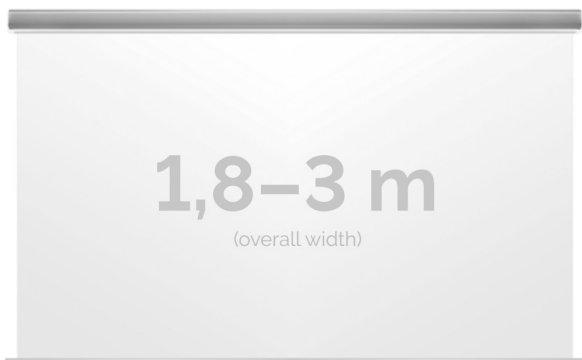

Inteligentna Elektronika

Ul. Raduńska 36A
83-333 Chmielno

Tel.: +48 730 90 60 90

E-mail: info@centrumprojekcji.pl

Nazwa

**Ekran Elektryczny Do Zabudowy Kauber
InCeiling 280 280x158 cm 127" 16:9 White
Ice IN.169.280**

Cena

5 340,00 zł

Producent

Kauber

OPIS PRODUKTU

OPIS PRODUKTU:

KAUBER InCeiling to najwyższej klasy elektryczne ekrany projekcyjne. Przeznaczone do zabudowy w sufitach podwieszanych. Praktycznie zaprojektowana, aluminiowa obudowa posiada wiele ułatwień montażowych. W wersji Tensioned wyposażone są dodatkowo w specjalny system napinaczy, by uzyskać płaską powierzchnię projekcyjną. Seria stworzona z myślą o zabudowach sufitowych zarówno w salach konferencyjnych jak i kinach domowych.

NAJWAŻNIEJSZE CECHY PRODUKTU:

Ekran z napędem elektrycznym umożliwiającym jego rozwijanie/zwijanie (opcja 60 miesięcznej gwarancji na silnik ekranu) Wymiary powierzchni aktywnej na zamówienie Wał nawojowy z wmontowanym cichym napędem rurowym Aluminiowa, anodowana obudowa (w standardzie biały kolor) Montaż w suficie podwieszanym (całkowite ukrycie ekranu gdy jest on zwinięty, widać tylko maskownicę) Przełącznik ścienny natynkowy marki Somfy (w standardzie)

OPCJE PERSONALIZACJI:

Format i wymiary ekranu Kolor obudowy (dowolnie wybrany z palety kolorów RAL, malowana proszkowo) Możliwość wyboru innych powierzchni projekcyjnych Możliwość wbudowania w silnik ekranu systemu sterowania radiowego z pilotem Niestandardowe opcje sterowania za pomocą podczerwieni / triggera 12v / triggera 230v Możliwość zamontowania ultracichego napędu rurowego

DANE TECHNICZNE:

Format:

1:14:316:916:10 dowolny

Dostępne powierzchnie:

Clear Vision: gain 1.0 Gray Pro: gain 0.8 Astral: projekcja obustronna: gain 2.8 White Ice: gain 1.2

Kolor obudowy:

biały

Dostępne sterowanie:

wbudowane radiowe aścienne (standard) zewnętrzne radiowe trigger 12V trigger 230V odbiornik IR/RS