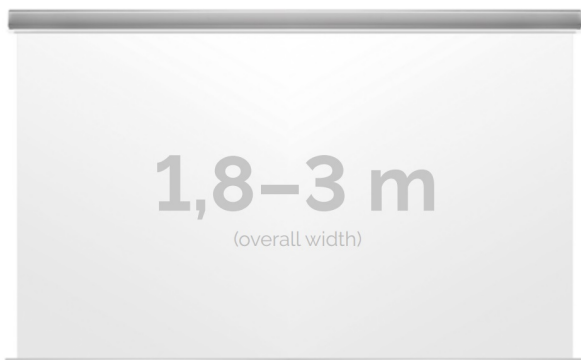

Inteligentna Elektronika

Ul. Raduńska 36A
83-333 Chmielno

Tel.: +48 730 90 60 90

E-mail: info@centrumprojektacji.pl

Nazwa **Ekran Elektryczny Do Zabudowy Kauber
InCeiling 280 280x175 cm 130" 16:10 Astral
IN.161.280**

Cena **5 630,00 zł**

Producent **Kauber**

OPIS PRODUKTU

OPIS PRODUKTU:

KAUBER InCeiling to najwyższej klasy elektryczne ekrany projekcyjne. Przeznaczone do zabudowy w sufitach podwieszanych. Praktycznie zaprojektowana, aluminiowa obudowa posiada wiele ułatwień montażowych. W wersji Tensioned wyposażone są dodatkowo w specjalny system napinaczy, by uzyskać płaską powierzchnię projekcyjną. Seria stworzona z myślą o zabudowach sufitowych zarówno w salach konferencyjnych jak i kinach domowych.

NAJWAŻNIEJSZE CECHY PRODUKTU:

Ekran z napędem elektrycznym umożliwiającym jego rozwijanie/zwijanie (opcja 60 miesięcznej gwarancji na silnik ekranu) Wymiary powierzchni aktywnej na zamówienie Wał nawojowy z wmontowanym cichym napędem rurowym Aluminiowa, anodowana obudowa (w standardzie biały kolor) Montaż w suficie podwieszanym (całkowite ukrycie ekranu gdy jest on zwinięty, widać tylko maskownicę) Przełącznik ścienny natynkowy marki Somfy (w standardzie)

OPCJE PERSONALIZACJI:

Format i wymiary ekranu Kolor obudowy (dowolnie wybrany z palety kolorów RAL, malowana proszkowo) Możliwość wyboru innych powierzchni projekcyjnych Możliwość wbudowania w silnik ekranu systemu sterowania radiowego z pilotem Niestandardowe opcje sterowania za pomocą podczerwieni / triggera 12v / triggera 230v Możliwość zamontowania ultracichego napędu rurowego

DANE TECHNICZNE:

Format:

1:14:316:916:10 dowolny

Dostępne powierzchnie:

Clear Vision: gain 1.0 Gray Pro: gain 0.8 Astral: projekcja obustronna: gain 2.8 White Ice: gain 1.2

Kolor obudowy:

biały

Dostępne sterowanie:

wbudowane radiowe: ścienne (standard) zewnętrzne radiowe: trigger 12V trigger 230V odbiornik IR/RS