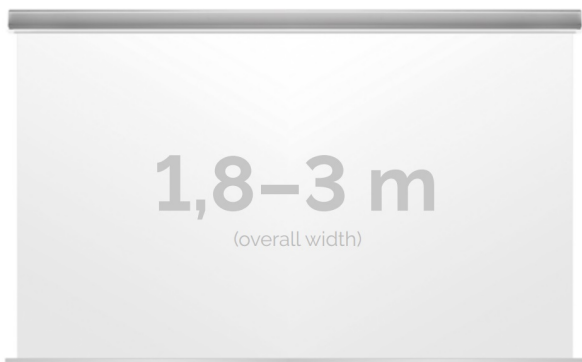

Inteligentna Elektronika

Ul. Raduńska 36A
83-333 Chmielno

Tel.: +48 730 90 60 90

E-mail: info@centrumprojektacji.pl

Nazwa

**Ekran Elektryczny Do Zabudowy Kauber
InCeiling 280 280x175 cm 130" 16:10 Astral
IN.161.280**

Cena

5 630,00 zł

Producent

Kauber

OPIS PRODUKTU

OPIS PRODUKTU:

KAUBER InCeiling to najwyższej klasy elektryczne ekrany projekcyjne. Przeznaczone do zabudowy w sufitach podwieszanych. Praktycznie zaprojektowana, aluminiowa obudowa posiada wiele ułatwień montażowych. W wersji Tensioned wyposażone są dodatkowo w specjalny system napinaczy, by uzyskać płaską powierzchnię projekcyjną. Seria stworzona z myślą o zabudowach sufitowych zarówno w salach konferencyjnych jak i kinach domowych.

NAJWAŻNIEJSZE CECHY PRODUKTU:

Ekran z napędem elektrycznym umożliwiającym jego rozwijanie/zwijanie (opcja 60 miesięcznej gwarancji na silnik ekranu) Wymiary powierzchni aktywnej na zamówienie Wał nawojowy z wmontowanym cichym napędem rurowym Aluminiowa, anodowana obudowa (w standardzie biały kolor) Montaż w suficie podwieszanym (całkowite ukrycie ekranu gdy jest on zwinięty, widać tylko maskownicę) Przełącznik ścienny natynkowy marki Somfy (w standardzie)

OPCJE PERSONALIZACJI:

Format i wymiary ekranu Kolor obudowy (dowolnie wybrany z palety kolorów RAL, malowana proszkowo) Możliwość wyboru innych powierzchni projekcyjnych Możliwość wbudowania w silnik ekranu systemu sterowania radiowego z pilotem Niestandardowe opcje sterowania za pomocą podczerwieni / triggera 12v / triggera 230v Możliwość zamontowania ultracichego napędu rurowego

DANE TECHNICZNE:

Format:

1:14:316:916:10 dowolny

Dostępne powierzchnie:

Clear Vision: gain 1.0 Gray Pro: gain 0.8 Astral: projekcja obustronna: gain 2.8 White Ice: gain 1.2

Kolor obudowy:

biały

Dostępne sterowanie:

wbudowane radiowe ścienne (standard) zewnętrzne radiowe trigger 12V trigger 230V odbiornik IR/RS