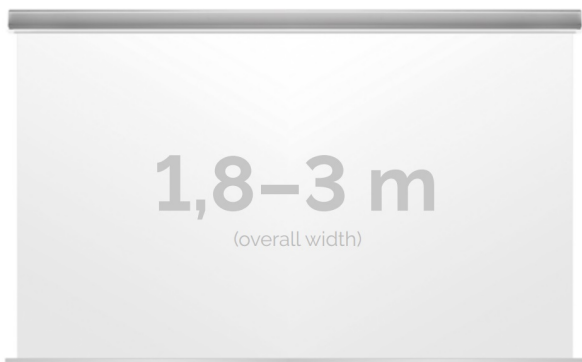

Inteligentna Elektronika

Ul. Raduńska 36A
83-333 Chmielno

Tel.: +48 730 90 60 90

E-mail: info@centrumprojekcji.pl

Nazwa **Ekran Elektryczny Do Zabudowy Kauber
InCeiling 280 280x175 cm 130" 16:10 Clear
Vision IN.161.280**

Cena **5 410,00 zł**

Producent **Kauber**

OPIS PRODUKTU

OPIS PRODUKTU:

KAUBER InCeiling to najwyższej klasy elektryczne ekrany projekcyjne. Przeznaczone do zabudowy w sufitach podwieszanych. Praktycznie zaprojektowana, aluminiowa obudowa posiada wiele ułatwień montażowych. W wersji Tensioned wyposażone są dodatkowo w specjalny system napinaczy, by uzyskać płaską powierzchnię projekcyjną. Seria stworzona z myślą o zabudowach sufitowych zarówno w salach konferencyjnych jak i kinach domowych.

NAJWAŻNIEJSZE CECHY PRODUKTU:

Ekran z napędem elektrycznym umożliwiającym jego rozwijanie/zwijanie (opcja 60 miesięcznej gwarancji na silnik ekranu) Wymiary powierzchni aktywnej na zamówienie Wał nawojowy z wmontowanym cichym napędem rurowym Aluminiowa, anodowana obudowa (w standardzie biały kolor) Montaż w suficie podwieszanym (całkowite ukrycie ekranu gdy jest on zwinięty, widać tylko maskownicę) Przełącznik ścienny natynkowy marki Somfy (w standardzie)

OPCJE PERSONALIZACJI:

Format i wymiary ekranu Kolor obudowy (dowolnie wybrany z palety kolorów RAL, malowana proszkowo) Możliwość wyboru innych powierzchni projekcyjnych Możliwość wbudowania w silnik ekranu systemu sterowania radiowego z pilotem Niestandardowe opcje sterowania za pomocą podczerwieni / triggera 12v / triggera 230v Możliwość zamontowania ultracichego napędu rurowego

DANE TECHNICZNE:

Format:

1:14:316:916:10 dowolny

Dostępne powierzchnie:

Clear Vision: gain 1.0 Gray Pro: gain 0.8 Astral: projekcja obustronna: gain 2.8 White Ice: gain 1.2

Kolor obudowy:

biały

Dostępne sterowanie:

wbudowane radiowe aścienne (standard) zewnętrzne radiowe trigger 12V trigger 230V odbiornik IR/RS