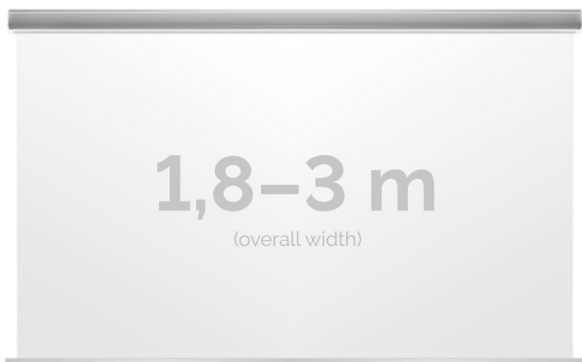

Inteligentna Elektronika

Ul. Raduńska 36A
83-333 Chmielno

Tel.: +48 730 90 60 90

E-mail: info@centrumprojekcji.pl

Nazwa	Ekran Elektryczny Do Zabudowy Kauber InCeiling 280 280x210 cm 138" 4:3 Clear Vision IN.430.280
Cena	6 380,00 zł
Producent	Kauber

OPIS PRODUKTU

OPIS PRODUKTU:

KAUBER InCeiling to najwyższej klasy elektryczne ekrany projekcyjne. Przeznaczone do zabudowy w sufitach podwieszanych. Praktycznie zaprojektowana, aluminiowa obudowa posiada wiele ułatwień montażowych. W wersji Tensioned wyposażone są dodatkowo w specjalny system napinaczy, by uzyskać płaską powierzchnię projekcyjną. Seria stworzona z myślą o zabudowach sufitowych zarówno w salach konferencyjnych jak i kinach domowych.

NAJWAŻNIEJSZE CECHY PRODUKTU:

Ekran z napędem elektrycznym umożliwiającym jego rozwijanie/zwijanie (opcja 60 miesięcznej gwarancji na silnik ekranu)Wymiary powierzchni aktywnej na zamówienieWał nawojowy z wmontowanym cichym napędem rurowymAluminiowa, anodowana obudowa (w standardzie biały kolor)Montaż w suficie podwieszanym (całkowite ukrycie ekranu gdy jest on zwinięty, widać tylko maskownicę)Przełącznik ścienny natynkowy marki Somfy (w standardzie)

OPCJE PERSONALIZACJI:

Format i wymiary ekranuKolor obudowy (dowolnie wybrany z palety kolorów RAL, malowana proszkowo)Możliwość wyboru innych powierzchni projekcyjnychMożliwość wbudowania w silnik ekranu systemu sterowania radiowego z pilotemNiestandardowe opcje sterowania za pomocą podczerwieni / triggera 12v / triggera 230vMożliwość zamontowania ultracichego napędu rurowego

DANE TECHNICZNE:

Format:

1:14:316:916:10dowolny

Dostępne powierzchnie:

Clear Vision: gain 1.0Gray Pro: gain 0.8Astral: projekcja obustronna: gain 2.8White Ice: gain 1.2

Kolor obudowy:

biały

Dostępne sterowanie:

wbudowane radiowenaścienne (standard)zewewnętrzne radiowetrigger 12Vtrigger 230VodbiorNIK IR/RS