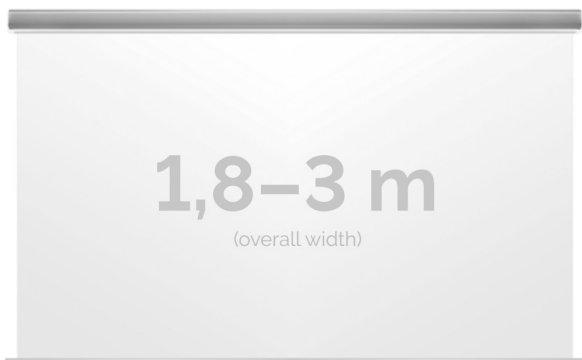

Inteligentna Elektronika

Ul. Raduńska 36A
83-333 Chmielno

Tel.: +48 730 90 60 90

E-mail: info@centrumprojekcji.pl

Nazwa **Ekran Elektryczny Do Zabudowy Kauber
InCeiling 280 280x210 cm 138" 4:3 White Ice
IN.430.280**

Cena **6 420,00 zł**

Producent **Kauber**

OPIS PRODUKTU

OPIS PRODUKTU:

KAUBER InCeiling to najwyższej klasy elektryczne ekrany projekcyjne. Przeznaczone do zabudowy w sufitach podwieszanych. Praktycznie zaprojektowana, aluminiowa obudowa posiada wiele ułatwień montażowych. W wersji Tensioned wyposażone są dodatkowo w specjalny system napinaczy, by uzyskać płaską powierzchnię projekcyjną. Seria stworzona z myślą o zabudowach sufitowych zarówno w salach konferencyjnych jak i kinach domowych.

NAJWAŻNIEJSZE CECHY PRODUKTU:

Ekran z napędem elektrycznym umożliwiającym jego rozwijanie/zwijanie (opcja 60 miesięcznej gwarancji na silnik ekranu)Wymiary powierzchni aktywnej na zamówienieWał nawojowy z wmontowanym cichym napędem rurowymAluminiowa, anodowana obudowa (w standardzie biały kolor)Montaż w suficie podwieszanym (całkowite ukrycie ekranu gdy jest on zwinięty, widać tylko maskownicę)Przełącznik ścienny natynkowy marki Somfy (w standardzie)

OPCJE PERSONALIZACJI:

Format i wymiary ekranuKolor obudowy (dowolnie wybrany z palety kolorów RAL, malowana proszkowo)Możliwość wyboru innych powierzchni projekcyjnychMożliwość wbudowania w silnik ekranu systemu sterowania radiowego z pilotemNiestandardowe opcje sterowania za pomocą podczerwieni / triggera 12v / triggera 230vMożliwość zamontowania ultracichego napędu rurowego

DANE TECHNICZNE:

Format:

1:14:316:916:10dowolny

Dostępne powierzchnie:

Clear Vision: gain 1.0Gray Pro: gain 0.8Astral: projekcja obustronna: gain 2.8White Ice: gain 1.2

Kolor obudowy:

biały

Dostępne sterowanie:

wbudowane radiowenaścienne (standard)zewewnętrzne radiowetrigger 12Vtrigger 230Vodbiornik IR/RS