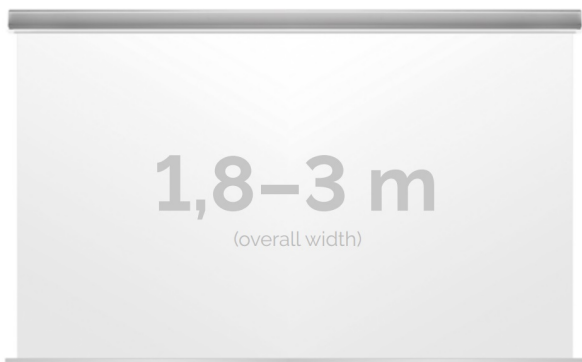

Inteligentna Elektronika

Ul. Raduńska 36A
83-333 Chmielno

Tel.: +48 730 90 60 90

E-mail: info@centrumprojekcji.pl

Nazwa

**Ekran Elektryczny Do Zabudowy Kauber
InCeiling 280 280x280 cm 156" 1:1 Clear
Vision IN.110.280**

Cena

6 610,00 zł

Producent

Kauber

OPIS PRODUKTU

OPIS PRODUKTU:

KAUBER InCeiling to najwyższej klasy elektryczne ekrany projekcyjne. Przeznaczone do zabudowy w sufitach podwieszanych. Praktycznie zaprojektowana, aluminiowa obudowa posiada wiele ułatwień montażowych. W wersji Tensioned wyposażone są dodatkowo w specjalny system napinaczy, by uzyskać płaską powierzchnię projekcyjną. Seria stworzona z myślą o zabudowach sufitowych zarówno w salach konferencyjnych jak i kinach domowych.

NAJWAŻNIEJSZE CECHY PRODUKTU:

Ekran z napędem elektrycznym umożliwiającym jego rozwijanie/zwijanie (opcja 60 miesięcznej gwarancji na silnik ekranu) Wymiary powierzchni aktywnej na zamówienie Wał nawojowy z wmontowanym cichym napędem rurowym Aluminiowa, anodowana obudowa (w standardzie biały kolor) Montaż w suficie podwieszanym (całkowite ukrycie ekranu gdy jest on zwinięty, widać tylko maskownicę) Przełącznik ścienny natynkowy marki Somfy (w standardzie)

OPCJE PERSONALIZACJI:

Format i wymiary ekranu Kolor obudowy (dowolnie wybrany z palety kolorów RAL, malowana proszkowo) Możliwość wyboru innych powierzchni projekcyjnych Możliwość wbudowania w silnik ekranu systemu sterowania radiowego z pilotem Niestandardowe opcje sterowania za pomocą podczerwieni / triggera 12v / triggera 230v Możliwość zamontowania ultracichego napędu rurowego

DANE TECHNICZNE:

Format:

1:14:316:916:10 dowolny

Dostępne powierzchnie:

Clear Vision: gain 1.0 Gray Pro: gain 0.8 Astral: projekcja obustronna: gain 2.8 White Ice: gain 1.2

Kolor obudowy:

biały

Dostępne sterowanie:

wbudowane radiowe: ścienne (standard) zewnętrzne radiowe: trigger 12V trigger 230V odbiornik IR/RS