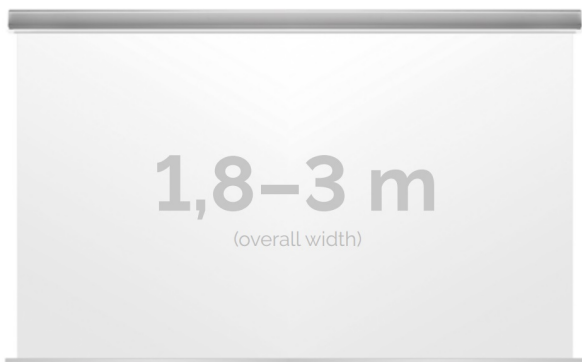

Inteligentna Elektronika

Ul. Raduńska 36A
83-333 Chmielno

Tel.: +48 730 90 60 90

E-mail: info@centrumprojektacji.pl

Nazwa	Ekran Elektryczny Do Zabudowy Kauber InCeiling 280 280x280 cm 156" 1:1 White Ice IN.110.280

Cena **6 600,00 zł**

Producent **Kauber**

OPIS PRODUKTU

OPIS PRODUKTU:

KAUBER InCeiling to najwyższej klasy elektryczne ekrany projekcyjne. Przeznaczone do zabudowy w sufitach podwieszanych. Praktycznie zaprojektowana, aluminiowa obudowa posiada wiele ułatwień montażowych. W wersji Tensioned wyposażone są dodatkowo w specjalny system napinaczy, by uzyskać płaską powierzchnię projekcyjną. Seria stworzona z myślą o zabudowach sufitowych zarówno w salach konferencyjnych jak i kinach domowych.

NAJWAŻNIEJSZE CECHY PRODUKTU:

Ekran z napędem elektrycznym umożliwiając jego rozwijanie/zwijanie (opcja 60 miesięcznej gwarancji na silnik ekranu)Wymiary powierzchni aktywnej na zamówienieWał nawojowy z wmontowanym cichym napędem rurowymAluminiowa, anodowana obudowa (w standardzie biały kolor)Montaż w suficie podwieszanym (całkowite ukrycie ekranu gdy jest on zwinięty, widać tylko maskownicę)Przełącznik ścienny natynkowy marki Somfy (w standardzie)

OPCJE PERSONALIZACJI:

Format i wymiary ekranuKolor obudowy (dowolnie wybrany z palety kolorów RAL, malowana proszkowo)Możliwość wyboru innych powierzchni projekcyjnychMożliwość wbudowania w silnik ekranu systemu sterowania radiowego z pilotemNiestandardowe opcje sterowania za pomocą podczerwieni / triggera 12v / triggera 230vMożliwość zamontowania ultracichego napędu rurowego

DANE TECHNICZNE:

Format:

1:14:316:916:10dowolny

Dostępne powierzchnie:

Clear Vision: gain 1.0Gray Pro: gain 0.8Astral: projekcja obustronna: gain 2.8White Ice: gain 1.2

Kolor obudowy:

biały

Dostępne sterowanie:

wbudowane radiowenaścienne (standard)zewewnętrzne radiowetrigger 12Vtrigger 230VodbiorNIK IR/RS