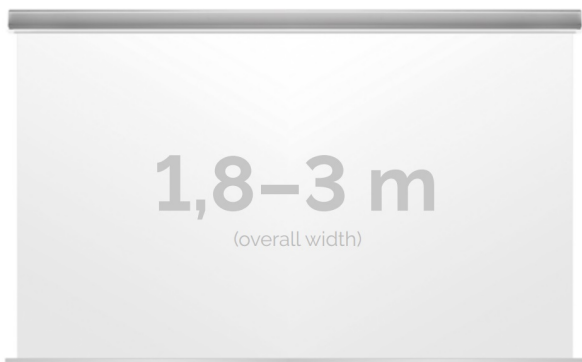

Inteligentna Elektronika

Ul. Raduńska 36A
83-333 Chmielno

Tel.: +48 730 90 60 90

E-mail: info@centrumprojekcji.pl

Nazwa

**Ekran Elektryczny Do Zabudowy Kauber
InCeiling 300 300x169 cm 136" 16:9 Clear
Vision IN.169.300**

Cena

5 600,00 zł

Producent

Kauber

OPIS PRODUKTU

OPIS PRODUKTU:

KAUBER InCeiling to najwyższej klasy elektryczne ekrany projekcyjne. Przeznaczone do zabudowy w sufitach podwieszanych. Praktycznie zaprojektowana, aluminiowa obudowa posiada wiele ułatwień montażowych. W wersji Tensioned wyposażone są dodatkowo w specjalny system napinaczy, by uzyskać płaską powierzchnię projekcyjną. Seria stworzona z myślą o zabudowach sufitowych zarówno w salach konferencyjnych jak i kinach domowych.

NAJWAŻNIEJSZE CECHY PRODUKTU:

Ekran z napędem elektrycznym umożliwiającym jego rozwijanie/zwijanie (opcja 60 miesięcznej gwarancji na silnik ekranu) Wymiary powierzchni aktywnej na zamówienie Wał nawojowy z wmontowanym cichym napędem rurowym Aluminiowa, anodowana obudowa (w standardzie biały kolor) Montaż w suficie podwieszanym (całkowite ukrycie ekranu gdy jest on zwinięty, widać tylko maskownicę) Przełącznik ścienny natynkowy marki Somfy (w standardzie)

OPCJE PERSONALIZACJI:

Format i wymiary ekranu Kolor obudowy (dowolnie wybrany z palety kolorów RAL, malowana proszkowo) Możliwość wyboru innych powierzchni projekcyjnych Możliwość wbudowania w silnik ekranu systemu sterowania radiowego z pilotem Niestandardowe opcje sterowania za pomocą podczerwieni / triggera 12v / triggera 230v Możliwość zamontowania ultracichego napędu rurowego

DANE TECHNICZNE:

Format:

1:14:316:916:10 dowolny

Dostępne powierzchnie:

Clear Vision: gain 1.0 Gray Pro: gain 0.8 Astral: projekcja obustronna: gain 2.8 White Ice: gain 1.2

Kolor obudowy:

biały

Dostępne sterowanie:

wbudowane radiowe aścienne (standard) zewnętrzne radiowe trigger 12V trigger 230V odbiornik IR/RS