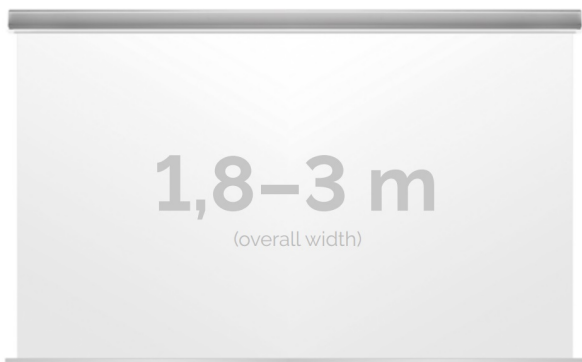

Inteligentna Elektronika

Ul. Raduńska 36A
83-333 Chmielno

Tel.: +48 730 90 60 90

E-mail: info@centrumprojekcji.pl

Nazwa

**Ekran Elektryczny Do Zabudowy Kauber
InCeiling 300 300x169 cm 136" 16:9 White
Ice IN.169.300**

Cena

5 540,00 zł

Producent

Kauber

OPIS PRODUKTU

OPIS PRODUKTU:

KAUBER InCeiling to najwyższej klasy elektryczne ekrany projekcyjne. Przeznaczone do zabudowy w sufitach podwieszanych. Praktycznie zaprojektowana, aluminiowa obudowa posiada wiele ułatwień montażowych. W wersji Tensioned wyposażone są dodatkowo w specjalny system napinaczy, by uzyskać płaską powierzchnię projekcyjną. Seria stworzona z myślą o zabudowach sufitowych zarówno w salach konferencyjnych jak i kinach domowych.

NAJWAŻNIEJSZE CECHY PRODUKTU:

Ekran z napędem elektrycznym umożliwiającym jego rozwijanie/zwijanie (opcja 60 miesięcznej gwarancji na silnik ekranu) Wymiary powierzchni aktywnej na zamówienie Wał nawojowy z wmontowanym cichym napędem rurowym Aluminiowa, anodowana obudowa (w standardzie biały kolor) Montaż w suficie podwieszanym (całkowite ukrycie ekranu gdy jest on zwinięty, widać tylko maskownicę) Przełącznik ścienny natynkowy marki Somfy (w standardzie)

OPCJE PERSONALIZACJI:

Format i wymiary ekranu Kolor obudowy (dowolnie wybrany z palety kolorów RAL, malowana proszkowo) Możliwość wyboru innych powierzchni projekcyjnych Możliwość wbudowania w silnik ekranu systemu sterowania radiowego z pilotem Niestandardowe opcje sterowania za pomocą podczerwieni / triggera 12v / triggera 230v Możliwość zamontowania ultracichego napędu rurowego

DANE TECHNICZNE:

Format:

1:14:316:916:10 dowolny

Dostępne powierzchnie:

Clear Vision: gain 1.0 Gray Pro: gain 0.8 Astral: projekcja obustronna: gain 2.8 White Ice: gain 1.2

Kolor obudowy:

biały

Dostępne sterowanie:

wbudowane radiowe ścienne (standard) zewnętrzne radiowe trigger 12V trigger 230V odbiornik IR/RS