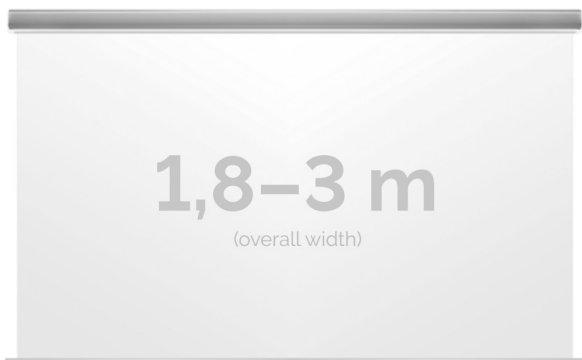

Inteligentna Elektronika

Ul. Raduńska 36A
83-333 Chmielno

Tel.: +48 730 90 60 90

E-mail: info@centrumprojekcji.pl

Nazwa	Ekran Elektryczny Do Zabudowy Kauber InCeiling 300 300x169 cm 136" 16:9 White Ice IN.169.300

Cena **5 540,00 zł**

Producent **Kauber**

OPIS PRODUKTU

OPIS PRODUKTU:

KAUBER InCeiling to najwyższej klasy elektryczne ekrany projekcyjne. Przeznaczone do zabudowy w sufitach podwieszanych. Praktycznie zaprojektowana, aluminiowa obudowa posiada wiele ułatwień montażowych. W wersji Tensioned wyposażone są dodatkowo w specjalny system napinaczy, by uzyskać płaską powierzchnię projekcyjną. Seria stworzona z myślą o zabudowach sufitowych zarówno w salach konferencyjnych jak i kinach domowych.

NAJWAŻNIEJSZE CECHY PRODUKTU:

Ekran z napędem elektrycznym umożliwiającym jego rozwijanie/zwijanie (opcja 60 miesięcznej gwarancji na silnik ekranu)Wymiary powierzchni aktywnej na zamówienieWał nawojowy z wmontowanym cichym napędem rurowymAluminiowa, anodowana obudowa (w standardzie biały kolor)Montaż w suficie podwieszanym (całkowite ukrycie ekranu gdy jest on zwinięty, widać tylko maskownicę)Przełącznik ścienny natynkowy marki Somfy (w standardzie)

OPCJE PERSONALIZACJI:

Format i wymiary ekranuKolor obudowy (dowolnie wybrany z palety kolorów RAL, malowana proszkowo)Możliwość wyboru innych powierzchni projekcyjnychMożliwość wbudowania w silnik ekranu systemu sterowania radiowego z pilotemNiestandardowe opcje sterowania za pomocą podczerwieni / triggera 12v / triggera 230vMożliwość zamontowania ultracichego napędu rurowego

DANE TECHNICZNE:

Format:

1:14:316:916:10dowolny

Dostępne powierzchnie:

Clear Vision: gain 1.0Gray Pro: gain 0.8Astral: projekcja obustronna: gain 2.8White Ice: gain 1.2

Kolor obudowy:

biały

Dostępne sterowanie:

wbudowane radiowenaścienne (standard)zewewnętrzne radiowetrigger 12Vtrigger 230VodbiorNIK IR/RS