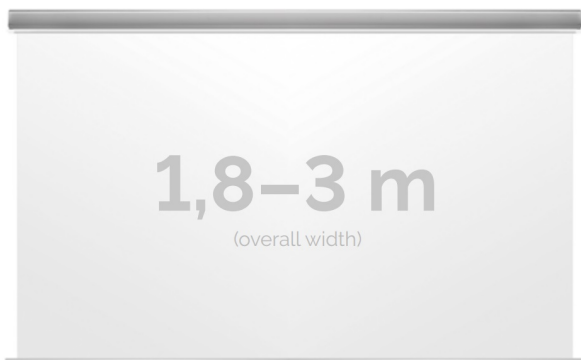

Inteligentna Elektronika

Ul. Raduńska 36A
83-333 Chmielno

Tel.: +48 730 90 60 90

E-mail: info@centrumprojektacji.pl

Nazwa **Ekran Elektryczny Do Zabudowy Kauber
InCeiling 300 300x188 cm 139" 16:10 Astral
IN.161.300**

Cena **6 730,00 zł**

Producent **Kauber**

OPIS PRODUKTU

OPIS PRODUKTU:

KAUBER InCeiling to najwyższej klasy elektryczne ekrany projekcyjne. Przeznaczone do zabudowy w sufitach podwieszanych. Praktycznie zaprojektowana, aluminiowa obudowa posiada wiele ułatwień montażowych. W wersji Tensioned wyposażone są dodatkowo w specjalny system napinaczy, by uzyskać płaską powierzchnię projekcyjną. Seria stworzona z myślą o zabudowach sufitowych zarówno w salach konferencyjnych jak i kinach domowych.

NAJWAŻNIEJSZE CECHY PRODUKTU:

Ekran z napędem elektrycznym umożliwiającym jego rozwijanie/zwijanie (opcja 60 miesięcznej gwarancji na silnik ekranu) Wymiary powierzchni aktywnej na zamówienie Wał nawojowy z wmontowanym cichym napędem rurowym Aluminiowa, anodowana obudowa (w standardzie biały kolor) Montaż w suficie podwieszanym (całkowite ukrycie ekranu gdy jest on zwinięty, widać tylko maskownicę) Przełącznik ścienny natynkowy marki Somfy (w standardzie)

OPCJE PERSONALIZACJI:

Format i wymiary ekranu Kolor obudowy (dowolnie wybrany z palety kolorów RAL, malowana proszkowo) Możliwość wyboru innych powierzchni projekcyjnych Możliwość wbudowania w silnik ekranu systemu sterowania radiowego z pilotem Niestandardowe opcje sterowania za pomocą podczerwieni / triggera 12v / triggera 230v Możliwość zamontowania ultracichego napędu rurowego

DANE TECHNICZNE:

Format:

1:14:316:916:10 dowolny

Dostępne powierzchnie:

Clear Vision: gain 1.0 Gray Pro: gain 0.8 Astral: projekcja obustronna: gain 2.8 White Ice: gain 1.2

Kolor obudowy:

biały

Dostępne sterowanie:

wbudowane radiowe aścienne (standard) zewnętrzne radiowe trigger 12V trigger 230V odbiornik IR/RS