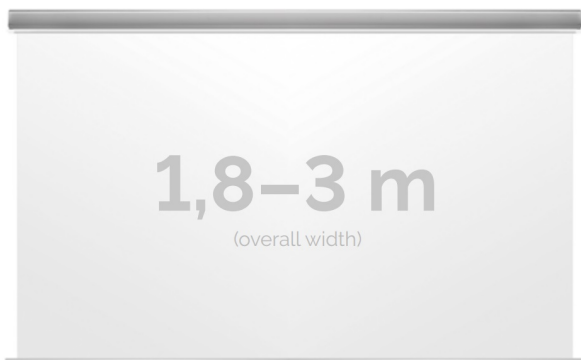

Inteligentna Elektronika

Ul. Raduńska 36A
83-333 Chmielno

Tel.: +48 730 90 60 90

E-mail: info@centrumprojekcji.pl

Nazwa

**Ekran Elektryczny Do Zabudowy Kauber
InCeiling 300 300x188 cm 139" 16:10 Clear
Vision IN.161.300**

Cena

5 999,00 zł

Producent

Kauber

OPIS PRODUKTU

OPIS PRODUKTU:

KAUBER InCeiling to najwyższej klasy elektryczne ekrany projekcyjne. Przeznaczone do zabudowy w sufitach podwieszanych. Praktycznie zaprojektowana, aluminiowa obudowa posiada wiele ułatwień montażowych. W wersji Tensioned wyposażone są dodatkowo w specjalny system napinaczy, by uzyskać płaską powierzchnię projekcyjną. Seria stworzona z myślą o zabudowach sufitowych zarówno w salach konferencyjnych jak i kinach domowych.

NAJWAŻNIEJSZE CECHY PRODUKTU:

Ekran z napędem elektrycznym umożliwiającym jego rozwijanie/zwijanie (opcja 60 miesięcznej gwarancji na silnik ekranu) Wymiary powierzchni aktywnej na zamówienie Wał nawojowy z wmontowanym cichym napędem rurowym Aluminiowa, anodowana obudowa (w standardzie biały kolor) Montaż w suficie podwieszanym (całkowite ukrycie ekranu gdy jest on zwinięty, widać tylko maskownicę) Przełącznik ścienny natynkowy marki Somfy (w standardzie)

OPCJE PERSONALIZACJI:

Format i wymiary ekranu Kolor obudowy (dowolnie wybrany z palety kolorów RAL, malowana proszkowo) Możliwość wyboru innych powierzchni projekcyjnych Możliwość wbudowania w silnik ekranu systemu sterowania radiowego z pilotem Niestandardowe opcje sterowania za pomocą podczerwieni / triggera 12v / triggera 230v Możliwość zamontowania ultracichego napędu rurowego

DANE TECHNICZNE:

Format:

1:14:316:916:10 dowolny

Dostępne powierzchnie:

Clear Vision: gain 1.0 Gray Pro: gain 0.8 Astral: projekcja obustronna: gain 2.8 White Ice: gain 1.2

Kolor obudowy:

biały

Dostępne sterowanie:

wbudowane radiowe aścienne (standard) zewnętrzne radiowe trigger 12V trigger 230V odbiornik IR/RS