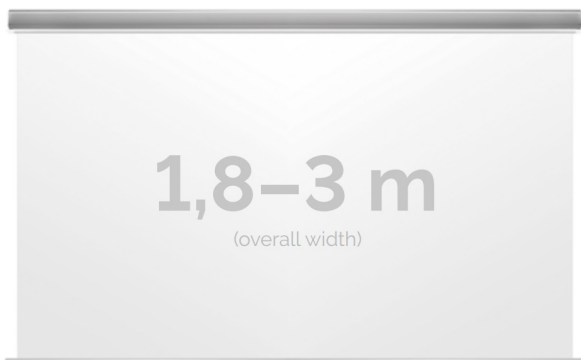

Inteligentna Elektronika

Ul. Raduńska 36A
83-333 Chmielno

Tel.: +48 730 90 60 90

E-mail: info@centrumprojekcji.pl

Nazwa	Ekran Elektryczny Do Zabudowy Kauber InCeiling 300 300x188 cm 139" 16:10 White Ice IN.161.300

Cena **6 440,00 zł**

Producent **Kauber**

OPIS PRODUKTU

OPIS PRODUKTU:

KAUBER InCeiling to najwyższej klasy elektryczne ekrany projekcyjne. Przeznaczone do zabudowy w sufitach podwieszanych. Praktycznie zaprojektowana, aluminiowa obudowa posiada wiele ułatwień montażowych. W wersji Tensioned wyposażone są dodatkowo w specjalny system napinaczy, by uzyskać płaską powierzchnię projekcyjną. Seria stworzona z myślą o zabudowach sufitowych zarówno w salach konferencyjnych jak i kinach domowych.

NAJWAŻNIEJSZE CECHY PRODUKTU:

Ekran z napędem elektrycznym umożliwiającym jego rozwijanie/zwijanie (opcja 60 miesięcznej gwarancji na silnik ekranu)Wymiary powierzchni aktywnej na zamówienieWał nawojowy z wmontowanym cichym napędem rurowymAluminiowa, anodowana obudowa (w standardzie biały kolor)Montaż w suficie podwieszanym (całkowite ukrycie ekranu gdy jest on zwinięty, widać tylko maskownicę)Przełącznik ścienny natynkowy marki Somfy (w standardzie)

OPCJE PERSONALIZACJI:

Format i wymiary ekranuKolor obudowy (dowolnie wybrany z palety kolorów RAL, malowana proszkowo)Możliwość wyboru innych powierzchni projekcyjnychMożliwość wbudowania w silnik ekranu systemu sterowania radiowego z pilotemNiestandardowe opcje sterowania za pomocą podczerwieni / triggera 12v / triggera 230vMożliwość zamontowania ultracichego napędu rurowego

DANE TECHNICZNE:

Format:

1:14:316:916:10dowolny

Dostępne powierzchnie:

Clear Vision: gain 1.0Gray Pro: gain 0.8Astral: projekcja obustronna: gain 2.8White Ice: gain 1.2

Kolor obudowy:

biały

Dostępne sterowanie:

wbudowane radiowenaścienne (standard)zewewnętrzne radiowetrigger 12Vtrigger 230VodbiorNIK IR/RS