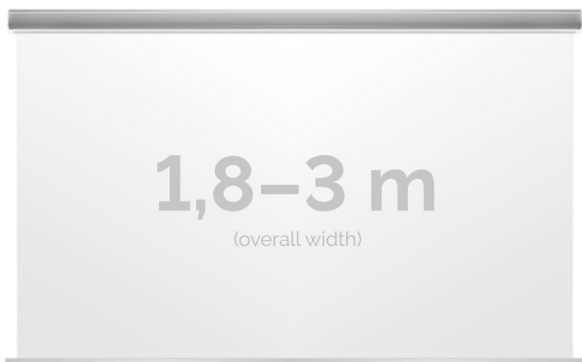

Inteligentna Elektronika

Ul. Raduńska 36A
83-333 Chmielno

Tel.: +48 730 90 60 90

E-mail: info@centrumprojektacji.pl

Nazwa	Ekran Elektryczny Do Zabudowy Kauber InCeiling 300 300x188 cm 139" 16:10 White Ice IN.161.300
Cena	6 440,00 zł
Producent	Kauber

OPIS PRODUKTU

OPIS PRODUKTU:

KAUBER InCeiling to najwyższej klasy elektryczne ekrany projekcyjne. Przeznaczone do zabudowy w sufitach podwieszanych. Praktycznie zaprojektowana, aluminiowa obudowa posiada wiele ułatwień montażowych. W wersji Tensioned wyposażone są dodatkowo w specjalny system napinaczy, by uzyskać płaską powierzchnię projekcyjną. Seria stworzona z myślą o zabudowach sufitowych zarówno w salach konferencyjnych jak i kinach domowych.

DANE TECHNICZNE:

Format:

1:14:316:916:10dowolny

Dostępne powierzchnie:

Clear Vision: gain 1.0Gray Pro: gain 0.8Astral: projekcja obustronna: gain 2.8White Ice: gain 1.2

Kolor obudowy:

biały

Dostępne sterowanie:

wbudowane radiowenaścienne (standard)zewewnętrzne radiowetrigger 12Vtrigger 230VodbiorNIK IR/RS

CECHY PRODUKTU

Model/Seria	InCeiling
Wielkość Obszaru Roboczego (cm)	300x188
Szerokość Obszaru Roboczego (cm)	300
Wysokość Obszaru Roboczego (cm)	188
Format Obszaru Roboczego	16:10
Przekątna (cale)	139
Rodzaj Płótna	White Ice
Czarna Ramka	Opcja
Czarny Górny Pas	Opcja
Długość Kasety (cm)	314.8
Minimalna Wysokość Zabudowy Liczona Z Grubością Płyty GK (cm)	121
System Napinaczy Płótna	Opcja
Strona Zasilania (Z Perspektywy Widza)	Dowolna
Sterowanie Ekranem	Pilot Przewodowy Ścienny
Wysuw Płótna Z Kasety	Przedni Lub Tylny