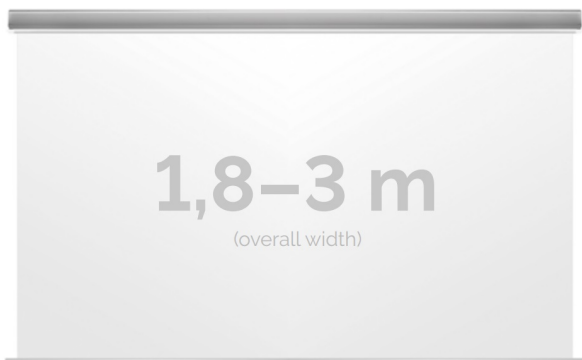

Inteligentna Elektronika

Ul. Raduńska 36A
83-333 Chmielno

Tel.: +48 730 90 60 90

E-mail: info@centrumprojekcji.pl

Nazwa

**Ekran Elektryczny Do Zabudowy Kauber
InCeiling 300 300x225 cm 148" 4:3 Astral
IN.430.300**

Cena

6 970,00 zł

Producent

Kauber

OPIS PRODUKTU

OPIS PRODUKTU:

KAUBER InCeiling to najwyższej klasy elektryczne ekrany projekcyjne. Przeznaczone do zabudowy w sufitach podwieszanych. Praktycznie zaprojektowana, aluminiowa obudowa posiada wiele ułatwień montażowych. W wersji Tensioned wyposażone są dodatkowo w specjalny system napinaczy, by uzyskać płaską powierzchnię projekcyjną. Seria stworzona z myślą o zabudowach sufitowych zarówno w salach konferencyjnych jak i kinach domowych.

NAJWAŻNIEJSZE CECHY PRODUKTU:

Ekran z napędem elektrycznym umożliwiającym jego rozwijanie/zwijanie (opcja 60 miesięcznej gwarancji na silnik ekranu) Wymiary powierzchni aktywnej na zamówienie Wał nawojowy z wmontowanym cichym napędem rurowym Aluminiowa, anodowana obudowa (w standardzie biały kolor) Montaż w suficie podwieszanym (całkowite ukrycie ekranu gdy jest on zwinięty, widać tylko maskownicę) Przełącznik ścienny natynkowy marki Somfy (w standardzie)

OPCJE PERSONALIZACJI:

Format i wymiary ekranu Kolor obudowy (dowolnie wybrany z palety kolorów RAL, malowana proszkowo) Możliwość wyboru innych powierzchni projekcyjnych Możliwość wbudowania w silnik ekranu systemu sterowania radiowego z pilotem Niestandardowe opcje sterowania za pomocą podczerwieni / triggera 12v / triggera 230v Możliwość zamontowania ultracichego napędu rurowego

DANE TECHNICZNE:

Format:

1:14:316:916:10 dowolny

Dostępne powierzchnie:

Clear Vision: gain 1.0 Gray Pro: gain 0.8 Astral: projekcja obustronna: gain 2.8 White Ice: gain 1.2

Kolor obudowy:

biały

Dostępne sterowanie:

wbudowane radiowe: ścienne (standard) zewnętrzne radiowe: trigger 12V trigger 230V odbiornik IR/RS