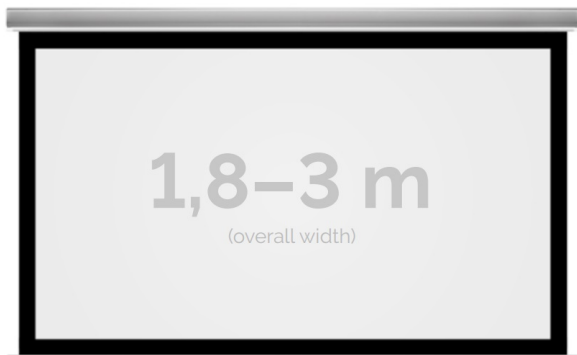

Inteligentna Elektronika

Ul. Raduńska 36A
83-333 Chmielno

Tel.: +48 730 90 60 90

E-mail: info@centrumprojekcji.pl

Nazwa

Ekran Elektryczny Do Zabudowy Kauber
InCeiling Black Frame BF 200 190x119 cm
16:10 88" Clear Vision INBF.161.200

Cena

5 399,00 zł

Producent

Kauber

OPIS PRODUKTU

OPIS PRODUKTU:

KAUBER InCeiling to najwyższej klasy elektryczne ekrany projekcyjne. Przeznaczone do zabudowy w sufitach podwieszanych. Praktycznie zaprojektowana, aluminiowa obudowa posiada wiele ułatwień montażowych. W wersji Tensioned wyposażone są dodatkowo w specjalny system napinaczy, by uzyskać płaską powierzchnię projekcyjną. Seria stworzona z myślą o zabudowach sufitowych zarówno w salach konferencyjnych jak i kinach domowych.

NAJWAŻNIEJSZE CECHY PRODUKTU:

Ekran z napędem elektrycznym umożliwiającym jego rozwijanie/zwijanie (opcja 60 miesięcznej gwarancji na silnik ekranu) Wymiary powierzchni aktywnej na zamówienie Wał nawojowy z wmontowanym cichym napędem rurowym Aluminiowa, anodowana obudowa (w standardzie biały kolor) Czarna ramka dookoła powierzchni projekcyjnej podnosi kontrast wyświetlanego filmu/prezentacji oraz eliminuje efekt Keystona ("trapezowania") Montaż w suficie podwieszanym (całkowite ukrycie ekranu gdy jest on zwinięty, widać tylko maskownicę) Przełącznik ścienny natynkowy marki Somfy (w standardzie)

DANE TECHNICZNE:

Format:

1:14:316:916:10 dowolny

Dostępne powierzchnie:

Clear Vision: gain 1.0 Gray Pro: gain 0.8

Kolor obudowy:

biały

Dostępne sterowanie: