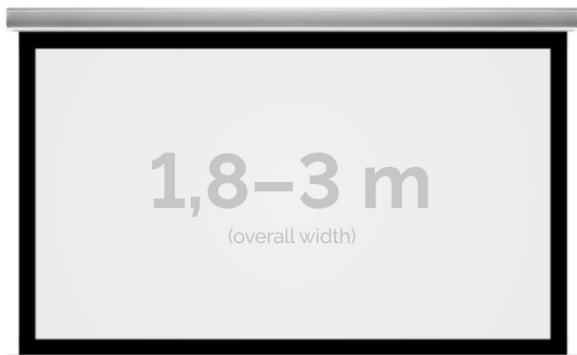

Inteligentna Elektronika

Ul. Raduńska 36A
83-333 Chmielno

Tel.: +48 730 90 60 90

E-mail: info@centrumprojekcji.pl

Nazwa

Ekran Elektryczny Do Zabudowy Kauber
InCeiling Black Frame BF 260 250x188 cm
4:3 113" Clear Vision INBF.430.260

Cena

6 799,00 zł

Producent

Kauber

OPIS PRODUKTU

OPIS PRODUKTU:

KAUBER InCeiling to najwyższej klasy elektryczne ekrany projekcyjne. Przeznaczone do zabudowy w sufitach podwieszanych. Praktycznie zaprojektowana, aluminiowa obudowa posiada wiele ułatwień montażowych. W wersji Tensioned wyposażone są dodatkowo w specjalny system napinaczy, by uzyskać płaską powierzchnię projekcyjną. Seria stworzona z myślą o zabudowach sufitowych zarówno w salach konferencyjnych jak i kinach domowych.

NAJWAŻNIEJSZE CECHY PRODUKTU:

Ekran z napędem elektrycznym umożliwiającym jego rozwijanie/zwijanie (opcja 60 miesięcznej gwarancji na silnik ekranu) Wymiary powierzchni aktywnej na zamówienie Wał nawojowy z wmontowanym cichym napędem rurowym Aluminiowa, anodowana obudowa (w standardzie biały kolor) Czarna ramka dookoła powierzchni projekcyjnej podnosi kontrast wyświetlanego filmu/prezentacji oraz eliminuje efekt Keystona ("trapezowania") Montaż w suficie podwieszanym (całkowite ukrycie ekranu gdy jest on zwinięty, widać tylko maskownicę) Przełącznik ścienny natynkowy marki Somfy (w standardzie)

OPCJE PERSONALIZACJI:

Format i wymiary ekranu Kolor obudowy (dowolnie wybrany z palety kolorów RAL, malowana proszkowo) Możliwość wyboru innych powierzchni projekcyjnych Możliwość wbudowania w silnik ekranu systemu sterowania radiowego z pilotem Niestandardowe opcje sterowania za pomocą podczerwieni / triggera 12v / triggera 230v Możliwość zamontowania ultracichego napędu rurowego Szerokość czarnej ramki (w standardzie 5cm)

DANE TECHNICZNE:

Format:

1:14:316:916:10 dowolny

Dostępne powierzchnie:

Clear Vision: gain 1.0 Gray Pro: gain 0.8

Kolor obudowy:

biały