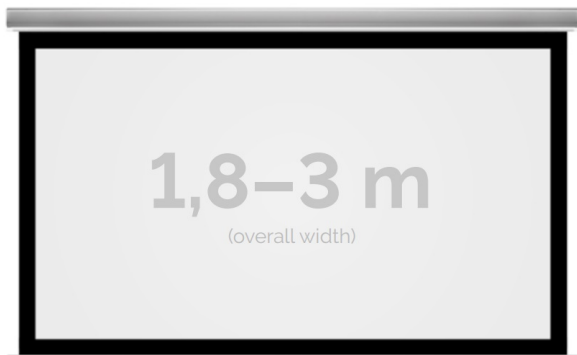

Inteligentna Elektronika

Ul. Raduńska 36A
83-333 Chmielno

Tel.: +48 730 90 60 90

E-mail: info@centrumprojekcji.pl

Nazwa

Ekran Elektryczny Do Zabudowy Kauber
InCeiling Black Frame BF 280 270x203 cm
4:3 133" Clear Vision INBF.430.280

Cena

8 350,00 zł

Producent

Kauber

OPIS PRODUKTU

OPIS PRODUKTU:

KAUBER InCeiling to najwyższej klasy elektryczne ekrany projekcyjne. Przeznaczone do zabudowy w sufitach podwieszanych. Praktycznie zaprojektowana, aluminiowa obudowa posiada wiele ułatwień montażowych. W wersji Tensioned wyposażone są dodatkowo w specjalny system napinaczy, by uzyskać płaską powierzchnię projekcyjną. Seria stworzona z myślą o zabudowach sufitowych zarówno w salach konferencyjnych jak i kinach domowych.

NAJWAŻNIEJSZE CECHY PRODUKTU:

Ekran z napędem elektrycznym umożliwiającym jego rozwijanie/zwijanie (opcja 60 miesięcznej gwarancji na silnik ekranu) Wymiary powierzchni aktywnej na zamówienie Wał nawojowy z wmontowanym cichym napędem rurowym Aluminiowa, anodowana obudowa (w standardzie biały kolor) Czarna ramka dookoła powierzchni projekcyjnej podnosi kontrast wyświetlanego filmu/prezentacji oraz eliminuje efekt Keystona ("trapezowania") Montaż w suficie podwieszanym (całkowite ukrycie ekranu gdy jest on zwinięty, widać tylko maskownicę) Przełącznik ścienny natynkowy marki Somfy (w standardzie)

DANE TECHNICZNE:

Format:

1:14:316:916:10 dowolny

Dostępne powierzchnie:

Clear Vision: gain 1.0 Gray Pro: gain 0.8

Kolor obudowy:

biały

Dostępne sterowanie: