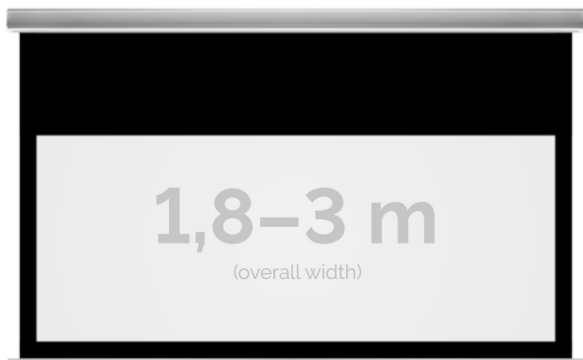

Inteligentna Elektronika

Ul. Raduńska 36A
83-333 Chmielno

Tel.: +48 730 90 60 90

E-mail: info@centrumprojekcji.pl

Nazwa **Ekran Elektryczny Do Zabudowy Kauber
InCeiling Black Top BT 180 170x106 cm
16:10 79" Clear Vision INBT.161.180**

Cena **5 399,00 zł**

Producent **Kauber**

OPIS PRODUKTU

OPIS PRODUKTU:

KAUBER InCeiling to najwyższej klasy elektryczne ekrany projekcyjne. Przeznaczone do zabudowy w sufitach podwieszanych. Praktycznie zaprojektowana, aluminiowa obudowa posiada wiele ułatwień montażowych. W wersji Tensioned wyposażone są dodatkowo w specjalny system napinaczy, by uzyskać płaską powierzchnię projekcyjną. Seria stworzona z myślą o zabudowach sufitowych zarówno w salach konferencyjnych jak i kinach domowych.

NAJWAŻNIEJSZE CECHY PRODUKTU:

Ekran z napędem elektrycznym umożliwiającym jego rozwijanie/zwijanie (opcja 60 miesięcznej gwarancji na silnik ekranu) Wymiary powierzchni aktywnej na zamówienie Wał nawojowy z wmontowanym cichym napędem rurowym Aluminiowa, anodowana obudowa (w standardzie biały kolor) Czarna ramka dookoła powierzchni projekcyjnej podnosi kontrast wyświetlanego filmu/prezentacji oraz eliminuje efekt Keystona ("trapezowania") Czarny górny pas pozwala w przypadku wysokich pomieszczeń na umieszczenie części wizyjnej odpowiednio niżej, aby wygodnie oglądać projekcję. Montaż w suficie podwieszanym (całkowite ukrycie ekranu gdy jest on zwinięty, widać tylko maskownicę) Przełącznik ścienny natynkowy marki Somfy (w standardzie)

OPCJE PERSONALIZACJI:

Format i wymiary ekranu Kolor obudowy (dowolnie wybrany z palety kolorów RAL, malowana proszkowo) Możliwość wyboru innych powierzchni projekcyjnych Możliwość wbudowania w silnik ekranu systemu sterowania radiowego z pilotem Niestandardowe opcje sterowania za pomocą podczerwieni / triggera 12v / triggera 230v Możliwość zamontowania ultracichego napędu rurowego Szerokość czarnej ramki (w standardzie 5cm) Szerokość czarnego górnego pasa (w standardzie 30cm)

DANE TECHNICZNE:

Format:

1:14:3 16:9 16:10 dowolny

Dostępne powierzchnie:

Clear Vision: gain 1.0 Gray Pro: gain 0.8