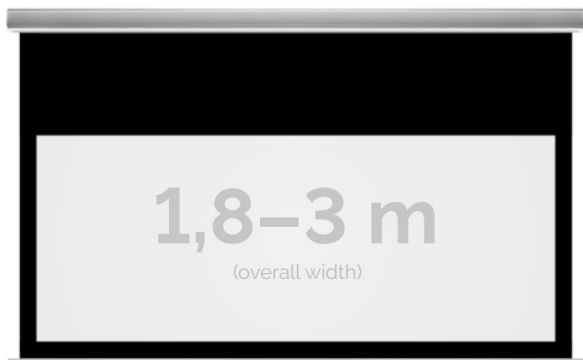

Inteligentna Elektronika

Ul. Raduńska 36A
83-333 Chmielno

Tel.: +48 730 90 60 90

E-mail: info@centrumprojekcji.pl

Nazwa

**Ekran Elektryczny Do Zabudowy Kauber
InCeiling Black Top BT 180 170x128 cm 4:3
84" Clear Vision INBT.430.180**

Cena

5 599,00 zł

Producent

Kauber

OPIS PRODUKTU

OPIS PRODUKTU:

KAUBER InCeiling to najwyższej klasy elektryczne ekrany projekcyjne. Przeznaczone do zabudowy w sufitach podwieszanych. Praktycznie zaprojektowana, aluminiowa obudowa posiada wiele ułatwień montażowych. W wersji Tensioned wyposażone są dodatkowo w specjalny system napinaczy, by uzyskać płaską powierzchnię projekcyjną. Seria stworzona z myślą o zabudowach sufitowych zarówno w salach konferencyjnych jak i kinach domowych.

NAJWAŻNIEJSZE CECHY PRODUKTU:

Ekran z napędem elektrycznym umożliwiającym jego rozwijanie/zwijanie (opcja 60 miesięcznej gwarancji na silnik ekranu) Wymiary powierzchni aktywnej na zamówienie Wał nawojowy z wmontowanym cichym napędem rurowym Aluminiowa, anodowana obudowa (w standardzie biały kolor) Czarna ramka dookoła powierzchni projekcyjnej podnosi kontrast wyświetlanego filmu/prezentacji oraz eliminuje efekt Keystona ("trapezowania") Czarny górny pas pozwala w przypadku wysokich pomieszczeń na umieszczenie części wizyjnej odpowiednio niżej, aby wygodnie oglądać projekcję. Montaż w suficie podwieszanym (całkowite ukrycie ekranu gdy jest on zwinięty, widać tylko maskownicę) Przełącznik ścienny natynkowy marki Somfy (w standardzie)

OPCJE PERSONALIZACJI:

Format i wymiary ekranu Kolor obudowy (dowolnie wybrany z palety kolorów RAL, malowana proszkowo) Możliwość wyboru innych powierzchni projekcyjnych Możliwość wbudowania w silnik ekranu systemu sterowania radiowego z pilotem Niestandardowe opcje sterowania za pomocą podczerwieni / triggera 12v / triggera 230v Możliwość zamontowania ultracichego napędu rurowego Szerokość czarnej ramki (w standardzie 5cm) Szerokość czarnego górnego pasa (w standardzie 30cm)

DANE TECHNICZNE:

Format:

1:14:3 16:9 16:10 dowolny

Dostępne powierzchnie:

Clear Vision: gain 1.0 Gray Pro: gain 0.8