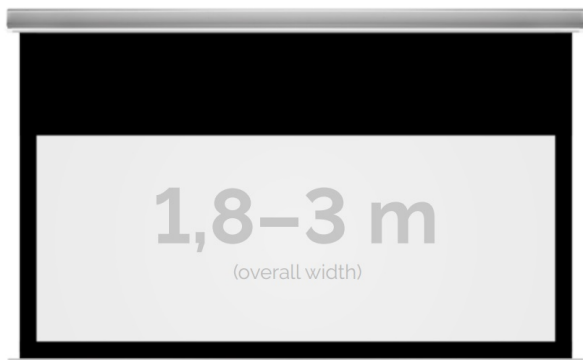

Inteligentna Elektronika

Ul. Raduńska 36A
83-333 Chmielno

Tel.: +48 730 90 60 90

E-mail: info@centrumprojekcji.pl

Nazwa **Ekran Elektryczny Do Zabudowy Kauber
InCeiling Black Top BT 200 190x107 cm 16:9
86" Clear Vision INBT.169.200**

Cena **5 990,00 zł**

Producent **Kauber**

OPIS PRODUKTU

OPIS PRODUKTU:

KAUBER InCeiling to najwyższej klasy elektryczne ekrany projekcyjne. Przeznaczone do zabudowy w sufitach podwieszanych. Praktycznie zaprojektowana, aluminiowa obudowa posiada wiele ułatwień montażowych. W wersji Tensioned wyposażone są dodatkowo w specjalny system napinaczy, by uzyskać płaską powierzchnię projekcyjną. Seria stworzona z myślą o zabudowach sufitowych zarówno w salach konferencyjnych jak i kinach domowych.

DANE TECHNICZNE:

Format:

1:14:316:916:10dowolny

Dostępne powierzchnie:

Clear Vision: gain 1.0Gray Pro: gain 0.8

Kolor obudowy:

biały

Dostępne sterowanie: