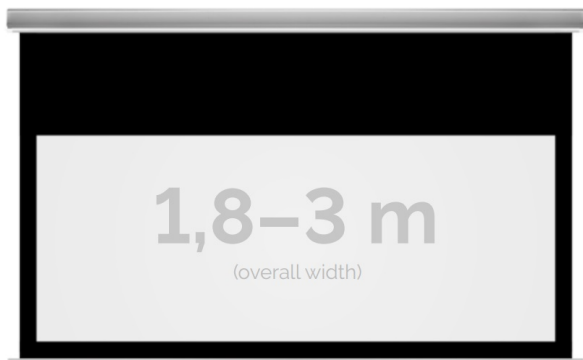

Inteligentna Elektronika

Ul. Raduńska 36A
83-333 Chmielno

Tel.: +48 730 90 60 90

E-mail: info@centrumprojekcji.pl

Nazwa

**Ekran Elektryczny Do Zabudowy Kauber
InCeiling Black Top BT 200 190x119 cm
16:10 88" Clear Vision INBT.161.200**

Cena

5 699,00 zł

Producent

Kauber

OPIS PRODUKTU

OPIS PRODUKTU:

KAUBER InCeiling to najwyższej klasy elektryczne ekrany projekcyjne. Przeznaczone do zabudowy w sufitach podwieszanych. Praktycznie zaprojektowana, aluminiowa obudowa posiada wiele ułatwień montażowych. W wersji Tensioned wyposażone są dodatkowo w specjalny system napinaczy, by uzyskać płaską powierzchnię projekcyjną. Seria stworzona z myślą o zabudowach sufitowych zarówno w salach konferencyjnych jak i kinach domowych.

DANE TECHNICZNE:

Format:

1:14:3 16:9 16:10 dowolny

Dostępne powierzchnie:

Clear Vision: gain 1.0 Gray Pro: gain 0.8

Kolor obudowy:

biały

Dostępne sterowanie: