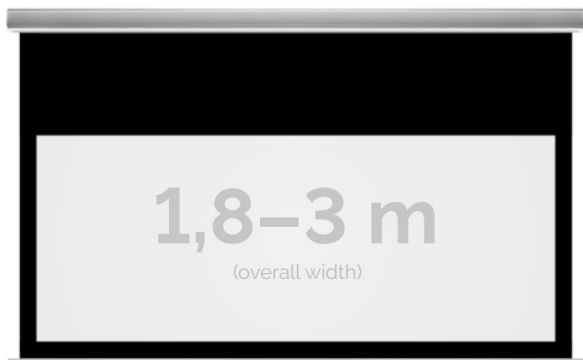

Inteligentna Elektronika

Ul. Raduńska 36A
83-333 Chmielno

Tel.: +48 730 90 60 90

E-mail: info@centrumprojekcji.pl

Nazwa

**Ekran Elektryczny Do Zabudowy Kauber
InCeiling Black Top BT 200 190x143 cm 4:3
94" Clear Vision INBT.430.200**

Cena

6 120,00 zł

Producent

Kauber

OPIS PRODUKTU

OPIS PRODUKTU:

KAUBER InCeiling to najwyższej klasy elektryczne ekrany projekcyjne. Przeznaczone do zabudowy w sufitach podwieszanych. Praktycznie zaprojektowana, aluminiowa obudowa posiada wiele ułatwień montażowych. W wersji Tensioned wyposażone są dodatkowo w specjalny system napinaczy, by uzyskać płaską powierzchnię projekcyjną. Seria stworzona z myślą o zabudowach sufitowych zarówno w salach konferencyjnych jak i kinach domowych.

DANE TECHNICZNE:

Format:

1:14:316:916:10dowolny

Dostępne powierzchnie:

Clear Vision: gain 1.0Gray Pro: gain 0.8

Kolor obudowy:

biały

Dostępne sterowanie: