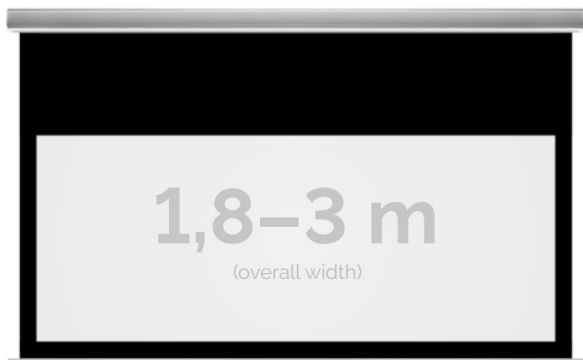

## Inteligentna Elektronika

Ul. Raduńska 36A  
83-333 Chmielno

Tel.: +48 730 90 60 90

E-mail: info@centrumprojektacji.pl

Nazwa

**Ekran Elektryczny Do Zabudowy Kauber  
InCeiling Black Top BT 200 190x143 cm 4:3  
94" Clear Vision INBT.430.200**

### OPIS PRODUKTU:

KAUBER InCeiling to najwyższej klasy elektryczne ekrany projekcyjne. Przeznaczone do zabudowy w sufitach podwieszanych. Praktycznie zaprojektowana, aluminiowa obudowa posiada wiele ułatwień montażowych. W wersji Tensioned wyposażone są dodatkowo w specjalny system napinaczy, by uzyskać płaską powierzchnię projekcyjną. Seria stworzona z myślą o zabudowach sufitowych zarówno w salach konferencyjnych jak i kinach domowych.

### DANE TECHNICZNE:

Format:

1:14:3 16:9 16:10 dowolny

Dostępne powierzchnie:

Clear Vision: gain 1.0 Gray Pro: gain 0.8

Kolor obudowy:

biały

Dostępne sterowanie: