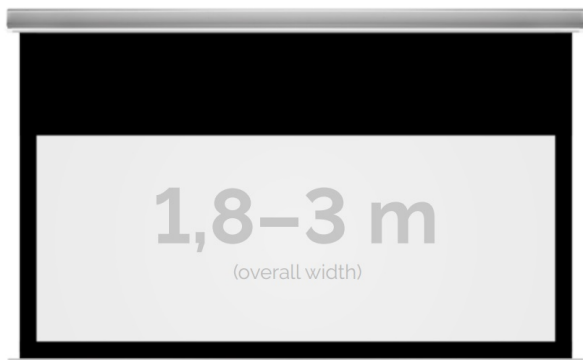

Inteligentna Elektronika

Ul. Raduńska 36A
83-333 Chmielno

Tel.: +48 730 90 60 90

E-mail: info@centrumprojekcji.pl

Nazwa	Ekran Elektryczny Do Zabudowy Kauber InCeiling Black Top BT 220 210x158 cm 4:3 103" Clear Vision INBT.430.220
Cena	6 199,00 zł
Producent	Kauber

OPIS PRODUKTU

OPIS PRODUKTU:

KAUBER InCeiling to najwyższej klasy elektryczne ekrany projekcyjne. Przeznaczone do zabudowy w sufitach podwieszanych. Praktycznie zaprojektowana, aluminiowa obudowa posiada wiele ułatwień montażowych. W wersji Tensioned wyposażone są dodatkowo w specjalny system napinaczy, by uzyskać płaską powierzchnię projekcyjną. Seria stworzona z myślą o zabudowach sufitowych zarówno w salach konferencyjnych jak i kinach domowych.

DANE TECHNICZNE:

Format:

1:14:316:916:10dowolny

Dostępne powierzchnie:

Clear Vision: gain 1.0Gray Pro: gain 0.8

Kolor obudowy:

biały

Dostępne sterowanie: