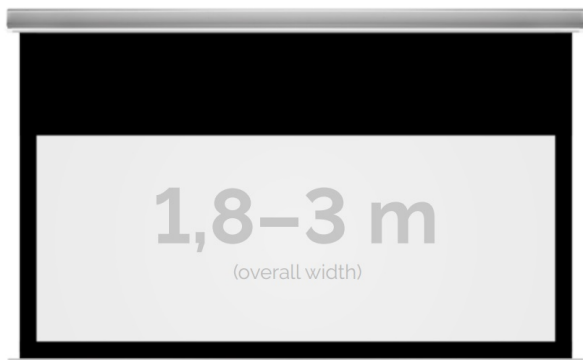

Inteligentna Elektronika

Ul. Raduńska 36A
83-333 Chmielno

Tel.: +48 730 90 60 90

E-mail: info@centrumprojekcji.pl

Nazwa

**Ekran Elektryczny Do Zabudowy Kauber
InCeiling Black Top BT 240 230x173 cm 4:3
113" Clear Vision INBT.430.240**

Cena

6 780,00 zł

Producent

Kauber

OPIS PRODUKTU

OPIS PRODUKTU:

KAUBER InCeiling to najwyższej klasy elektryczne ekrany projekcyjne. Przeznaczone do zabudowy w sufitach podwieszanych. Praktycznie zaprojektowana, aluminiowa obudowa posiada wiele ułatwień montażowych. W wersji Tensioned wyposażone są dodatkowo w specjalny system napinaczy, by uzyskać płaską powierzchnię projekcyjną. Seria stworzona z myślą o zabudowach sufitowych zarówno w salach konferencyjnych jak i kinach domowych.

NAJWAŻNIEJSZE CECHY PRODUKTU:

Ekran z napędem elektrycznym umożliwiającym jego rozwijanie/zwijanie (opcja 60 miesięcznej gwarancji na silnik ekranu)Wymiary powierzchni aktywnej na zamówienieWał nawojowy z wmontowanym cichym napędem rurowymAluminiowa, anodowana obudowa (w standardzie biały kolor)Czarna ramka dookoła powierzchni projekcyjnej podnosi kontrast wyświetlanego filmu/prezentacji oraz eliminuje efekt Keystona ("trapezowania")Czarny górny pas pozwala w przypadku wysokich pomieszczeń na umieszczenie części wizyjnej odpowiednio niżej, aby wygodnie oglądać projekcję.Montaż w suficie podwieszanym (całkowite ukrycie ekranu gdy jest on zwinięty, widać tylko maskownicę)Przełącznik ścienny natynkowy marki Somfy (w standardzie)

OPCJE PERSONALIZACJI:

Format i wymiary ekranuKolor obudowy (dowolnie wybrany z palety kolorów RAL, malowana proszkowo)Możliwość wyboru innych powierzchni projekcyjnychMożliwość wbudowania w silnik ekranu systemu sterowania radiowego z pilotemNiestandardowe opcje sterowania za pomocą podczerwieni / triggera 12v / triggera 230vMożliwość zamontowania ultracichego napędu rurowegoSzerokość czarnej ramki (w standardzie 5cm)Szerokość czarnego górnego pasa (w standardzie 30cm)

DANE TECHNICZNE:

Format:

1:14:316:916:10dowolny

Dostępne powierzchnie:

Clear Vision: gain 1.0Gray Pro: gain 0.8