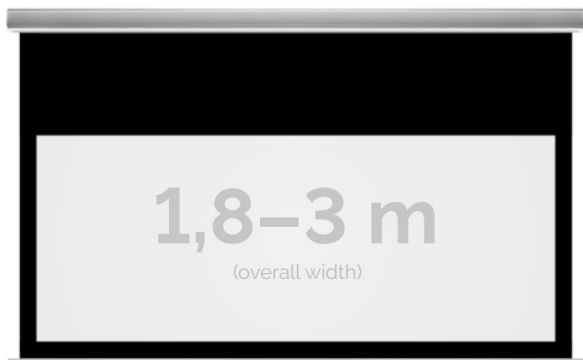

Inteligentna Elektronika

Ul. Raduńska 36A
83-333 Chmielno

Tel.: +48 730 90 60 90

E-mail: info@centrumprojekcji.pl

Nazwa **Ekran Elektryczny Do Zabudowy Kauber
InCeiling Black Top BT 240 230x173 cm 4:3
113" Clear Vision INBT.430.240**

Cena **6 780,00 zł**

Producent **Kauber**

OPIS PRODUKTU

OPIS PRODUKTU:

KAUBER InCeiling to najwyższej klasy elektryczne ekrany projekcyjne. Przeznaczone do zabudowy w sufitach podwieszanych. Praktycznie zaprojektowana, aluminiowa obudowa posiada wiele ułatwień montażowych. W wersji Tensioned wyposażone są dodatkowo w specjalny system napinaczy, by uzyskać płaską powierzchnię projekcyjną. Seria stworzona z myślą o zabudowach sufitowych zarówno w salach konferencyjnych jak i kinach domowych.

NAJWAŻNIEJSZE CECHY PRODUKTU:

Ekran z napędem elektrycznym umożliwiającym jego rozwijanie/zwijanie (opcja 60 miesięcznej gwarancji na silnik ekranu)Wymiary powierzchni aktywnej na zamówienieWał nawojowy z wmontowanym cichym napędem rurowymAluminiowa, anodowana obudowa (w standardzie biały kolor)Czarna ramka dookoła powierzchni projekcyjnej podnosi kontrast wyświetlanego filmu/prezentacji oraz eliminuje efekt Keystona ("trapezowania")Czarny górny pas pozwala w przypadku wysokich pomieszczeń na umieszczenie części wizyjnej odpowiednio niżej, aby wygodnie oglądać projekcję.Montaż w suficie podwieszanym (całkowite ukrycie ekranu gdy jest on zwinięty, widać tylko maskownicę)Przełącznik ścienny natynkowy marki Somfy (w standardzie)

OPCJE PERSONALIZACJI:

Format i wymiary ekranuKolor obudowy (dowolnie wybrany z palety kolorów RAL, malowana proszkowo)Możliwość wyboru innych powierzchni projekcyjnychMożliwość wbudowania w silnik ekranu systemu sterowania radiowego z pilotemNiestandardowe opcje sterowania za pomocą podczerwieni / triggera 12v / triggera 230vMożliwość zamontowania ultracichego napędu rurowegoSzerokość czarnej ramki (w standardzie 5cm)Szerokość czarnego górnego pasa (w standardzie 30cm)

DANE TECHNICZNE:

Format:

1:14:316:916:10dowolny

Dostępne powierzchnie:

Clear Vision: gain 1.0Gray Pro: gain 0.8