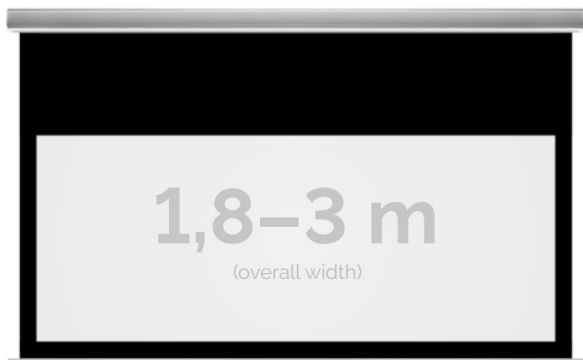

Inteligentna Elektronika

Ul. Raduńska 36A
83-333 Chmielno

Tel.: +48 730 90 60 90

E-mail: info@centrumprojekcji.pl

Nazwa	Ekran Elektryczny Do Zabudowy Kauber InCeiling Black Top BT 260 250x156 cm 16:10 116" Clear Vision INBT.161.260
Cena	6 699,00 zł
Producent	Kauber

OPIS PRODUKTU

OPIS PRODUKTU:

KAUBER InCeiling to najwyższej klasy elektryczne ekrany projekcyjne. Przeznaczone do zabudowy w sufitach podwieszanych. Praktycznie zaprojektowana, aluminiowa obudowa posiada wiele ułatwień montażowych. W wersji Tensioned wyposażone są dodatkowo w specjalny system napinaczy, by uzyskać płaską powierzchnię projekcyjną. Seria stworzona z myślą o zabudowach sufitowych zarówno w salach konferencyjnych jak i kinach domowych.

DANE TECHNICZNE:

Format:

1:14:316:916:10dowolny

Dostępne powierzchnie:

Clear Vision: gain 1.0Gray Pro: gain 0.8

Kolor obudowy:

biały

Dostępne sterowanie: